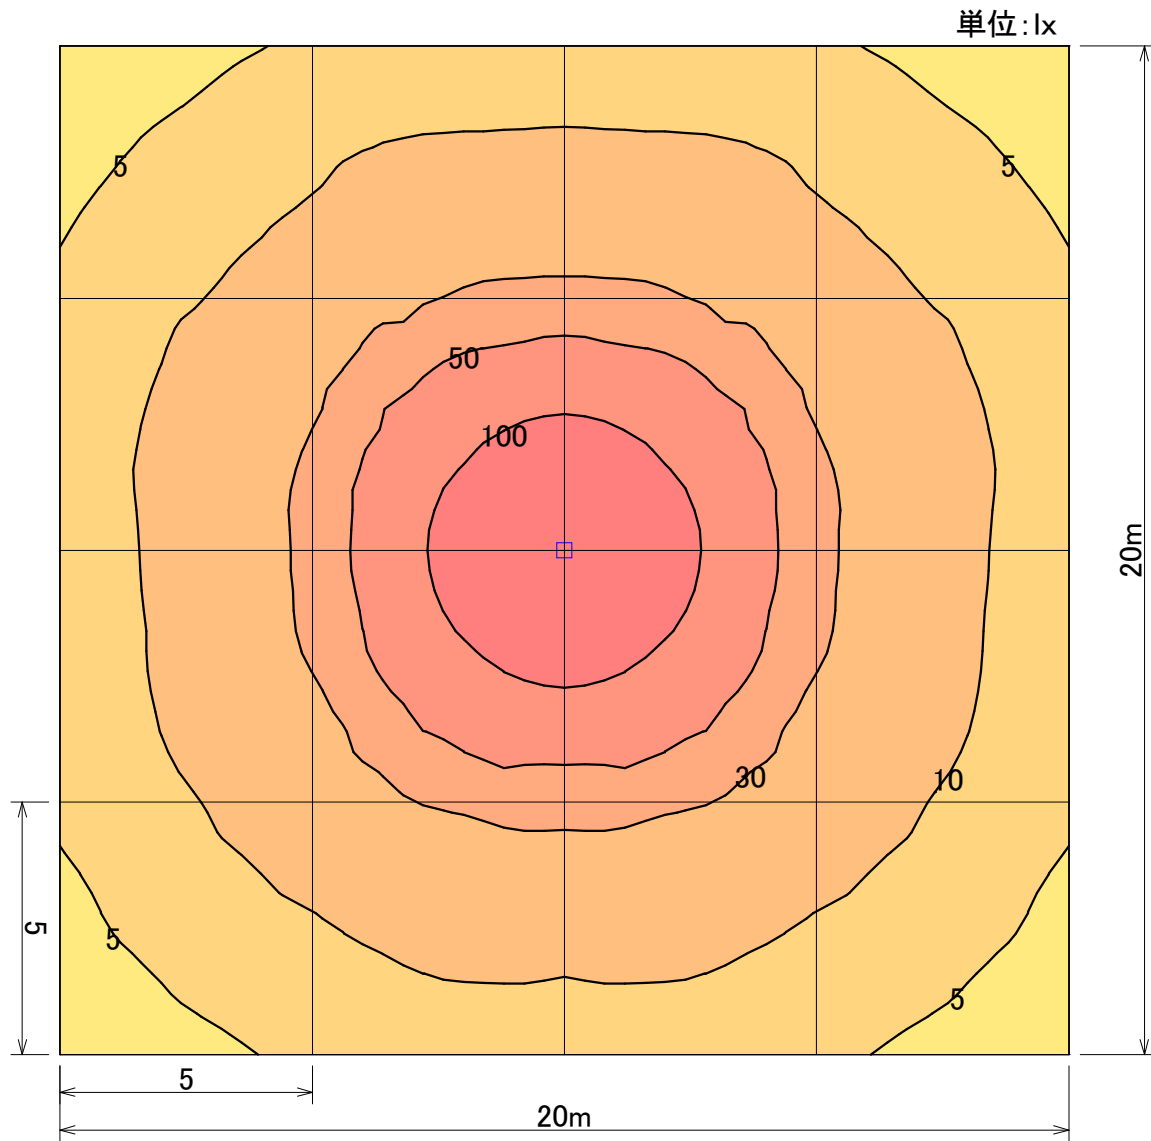

● LEDサービステーション灯 99W 防鳥仕様 高効率タイプ	
DWG. No.	SHEET
FILE No.	5

	☐
器具品番	WS99E4SG1H-G
ランプ	LED-23-UNIT × 4
全光束	17520 lm
保守率	1.00
器具コード	#Z02731
取付高さ	4.5 m
取付台数	1 台

	全体
平均照度	26.4 lx
最小照度	3.3 lx
最大照度	176.5 lx

※数値は参考値であり、この値を保障するものではありません。