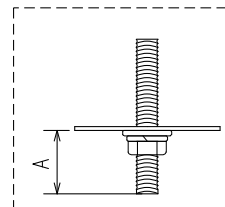

器具使用部材一覧 (弊社指定)				数量	部番	部品名	材質・材厚	数量	備考
基板	EFK-001A	19F-50X	4	1	本体	アルミ合金/SUS	1	粉体焼付塗装	
	SNT-001A	19C-50X			LED	LED-23-UNIT	4	-	
	SNT-001A	19F-50X			反射板	アルミ板 (t0.4)	4	-	
LED基板配線	2直2並列1系統								
レンズ	-	-							
グローブ	強化ガラス	t4.0	1	5	ガラスカバー	強化ガラス (t4.0)	1	-	
	-	-			専用電源	99W	1	-	
アダプタ	-	-	-	7	防鳥金具	アルミ合金	2	-	
	-	-			-	-	-	-	-

※標準外の仕様の場合はオプションとなります。

器具取り付けボルト
※A寸法は、35mmを越えないようにしてください。

寸法許容差	
寸法 (mm)	許容差 (mm)
2.0以下	±2
2.00~4.50	±3
4.50~7.00	±3
7.00以上	±5

使用上のご注意

- 周囲温度-10℃~40℃の範囲でご利用ください。
- LED素子は使用環境温度により、寿命が著しく減少します。周囲温度範囲内でご利用ください。
- 印字には個体差があります。同一商品でも明るさや光色にバラつきがありますのであらかじめご了承ください。
- 防水タイプによる接続の場合、確実に指元まで接続してください。
- 前光タイプと併用や特殊用途・特殊環境でご利用される場合は、別途ご相談ください。
- 電圧変動や電圧不足、仕様等は、技術関係の進捗に依り、予告なく変更することがありますのであらかじめご了承ください。
- ご使用になる前に、取扱説明書をよくお読みになり、正しくご利用ください。