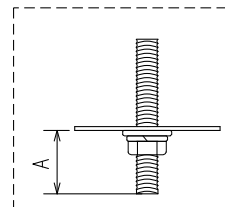

器具使用部材一覧 (弊社指定)			数量	部番	部品名	材質・材厚	数量	備考
基板	SNT-001A(15)	19C-50X	4	1	本体	アルミ合金/SUS	1	粉体焼付塗装
	-	-		2	LED	LED-15-UNIT	4	-
LED基板配線	4直1並列1系統	-	-	3	反射板	アルミ板 (t0.4)	4	-
レンズ	-	-	-	4	ガラスカバー	強化ガラス (t4.0)	1	-
グローブ	強化ガラス t4.0	-	1	5	専用電源	120W	1	-
アダプタ	-	-	-	6	防鳥金具	アルミ合金	2	-
				7				
				8				

※標準外の仕様の場合はオプションとなります。

器具取り付けボルト  
 ※A寸法は、35mmを越えないようにしてください。

寸法許容差	
寸法 (mm)	許容差 (mm)
2.0以下	±2
2.00~4.50	±3
4.50~7.00	±3
7.00以上	±5

**使用上のご注意**

- 周囲温度-10℃~40℃の範囲でご利用ください。
- LED素子は使用環境温度により、寿命が著しく減少します。周囲温度範囲内でご利用ください。
- 印刷素子には個体差があります。同一商品でも明るさや光色にバラつきがありますのであらかじめご了承ください。
- 防水ケーブルによる接続の場合、確実に覆完まで接続してください。
- 調光装置と併用や特殊用途・特殊環境でご利用される場合は、別途ご相談ください。
- 電圧変動や電圧降下、仕様等は、技術開発の進捗に伴い、予告なく変更することがありますのであらかじめご了承ください。
- ご使用になる前に、取扱説明書をよくお読みになり、正しくご利用ください。