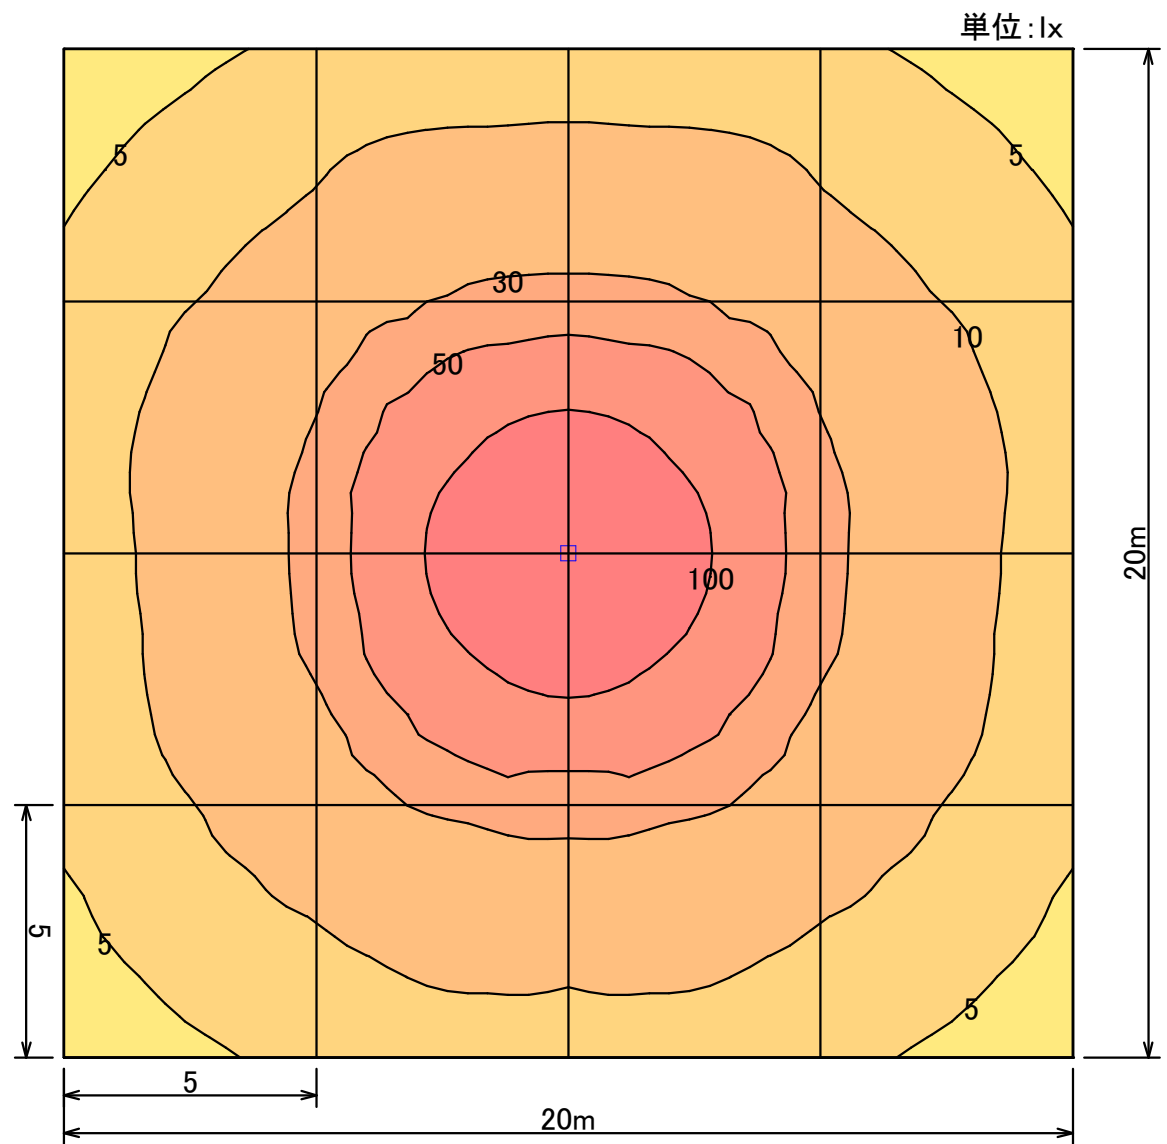

□
器具品番	WS120EJ4SG1H-G
ランプ	LED-15-UNIT × 4
全光束	18350 lm
保守率	1.00
器具コード	#Z02731
取付高さ	4.5 m
取付台数	1 台

	全体
平均照度	27.6 lx
最小照度	3.4 lx
最大照度	184.8 lx

※数値は参考値であり、この値を保障するものではありません。

LEDサービスステーション灯120W

水平面照度分布図 計算面高さ0m

反射率 天井 50% 壁 0% 床 10%

作成 2019.10.17

縮尺 1/150

株式会社共立電照