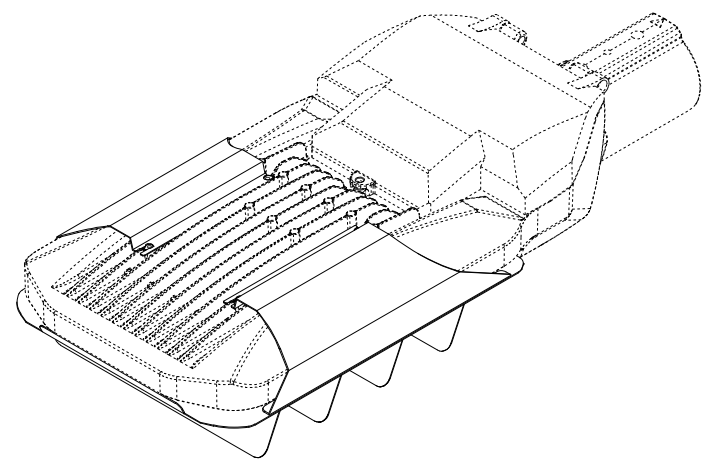

A B C D E F G H

1
2
3
4
5
6

付属品

種別	材質	サイズ	数量
トラスビス	SUS	M4×10	4
-	-	-	-
-	-	-	-

型式	V14-LOUVER-B1		
材質	SUS	t0.8	質量 0.8 kg
塗装色	ブラック	786-100	艶消し

DATE	2021/12/13	NAME	中野	APPROVED	佐藤	TITLE	●LED道路灯V14 後方遮光板	
DRAWN	2022/04/07	CHECKED	松川					
株式会社 共立電照							DWG. No.	SHEET
							FILE No.	6. 道路灯 26 *26