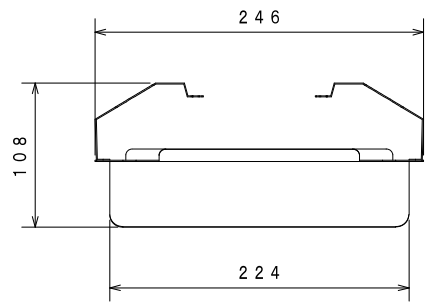

A B C D E F G H

1
2
3
4
5
6

付属品

種別	材質	サイズ	数量
トラスビス	SUS	M4×10	4
-	-	-	-
-	-	-	-

型式	V14-LOUVER-B1		
材質	SUS	t0.8	質量 0.8 kg
塗装色	ブラック	786-100	艶消し

DATE	2021/12/13	NAME	中野	APPROVED	佐藤	TITLE	●LED道路灯V14 後方遮光板	
DRAWN	2022/04/07	CHECKED	松川					
株式会社 共立電照							DWG. No.	SHEET
							FILE No.	6. 道路灯 26 *26