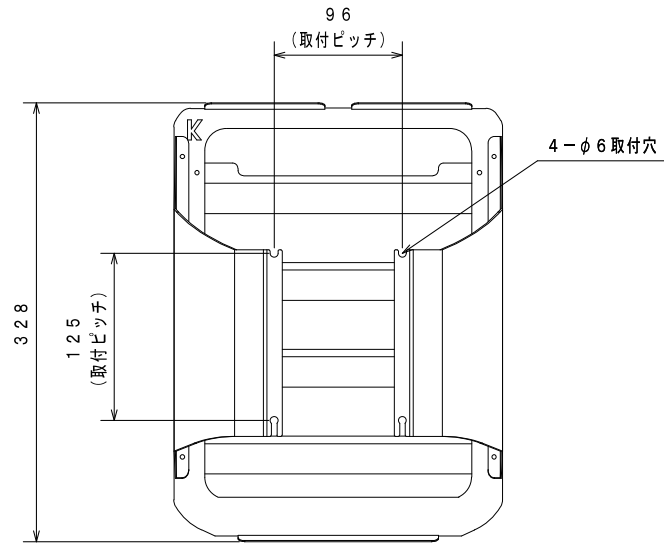

A B C D E F G H

1
2
3
4
5
6

付属品

種別	材質	サイズ	数量
トラスビス	SUS	M4×10	4
-	-	-	-
-	-	-	-

型式	V14-LOUVER-B1		
材質	SUS	t0.8	質量 0.8 kg
塗装色	ブラック	786-100	艶消し

DATE	2021/12/13	NAME	中野	APPROVED	佐藤	TITLE	●LED道路灯V14 後方遮光板	
DRAWN	2022/04/07	CHECKED	松川					
株式会社 共立電照							DWG. No.	SHEET
							FILE No.	6. 道路灯 26 *26