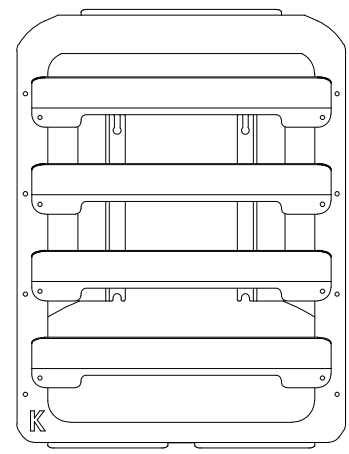

A B C D E F G H

1
2
3
4
5
6

付属品

種別	材質	サイズ	数量
トラスビス	SUS	M4×10	4
-	-	-	-
-	-	-	-

型式	V14-LOUVER-B1		
材質	SUS	t0.8	質量 0.8 kg
塗装色	ブラック	786-100	艶消し

DATE	2021/12/13	NAME	中野	APPROVED	佐藤	TITLE	●LED道路灯V14 後方遮光板	
DRAWN	2022/04/07	CHECKED	松川					
株式会社 共立電照							DWG. No.	SHEET
							FILE No.	6. 道路灯 26 *26