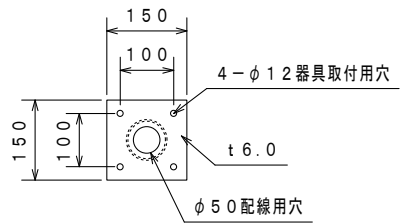

8-M10×35六角ボルト
 8-M10六角ナット
 8-M10ナット溶接

付属品

種別	材質	サイズ	数量
-	-	-	-
-	-	-	-
-	-	-	-

型式	TCLAD-R139.8H-2V1		
材質	SUS	-	質量 24 kg
塗装色	グレー	3.7GY6.8/0.1	5分艶
	ダークブラウン	10YR2/1	5分艶
	ホワイト	5.4BG9.3/0.1	全艶
	グリーン	2.5G3/5	全艶

DATE	2022/02/26	NAME	松川	APPROVED	佐藤	TITLE	張出しアーム 2灯用
DRAWN	2024/12/18	CHECKED					
株式会社 共立電照						DWG. No.	
						FILE No.	5. 段付ポール 10
						SHEET	*10