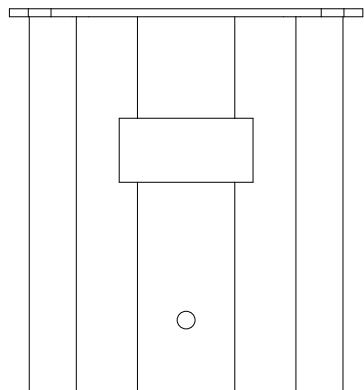

A B C D E F G H

1  
2  
3  
4  
5  
6

付属品

種別	材質	サイズ	数量
アプセットビス	SUS	M4×15	1
-	-	-	-
-	-	-	-

型式	STSP-R60.5-R48.6		
材質	SUS	t1.5	質量 0.1 kg
塗装色	グレー	3.7GY6.8/0.1	5分艶
	ダークブラウン	10YR2/1	5分艶
	ホワイト	5.4BG9.3/0.1	全艶

	DATE	NAME	APPROVED	TITLE ● 道路灯V14用スペーサー φ48.6用	
DRAWN	2022/04/14	中野	佐藤		
CHECKED	2023/02/17	松川			
株式会社 共立電照				DWG. No.	SHEET
				FILE No.	6. 道路灯 46