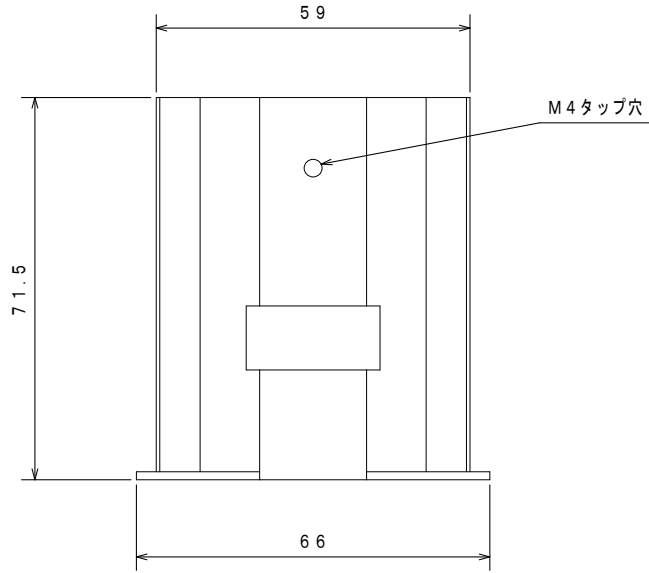

A B C D E F G H

1  
2  
3  
4  
5  
6

付属品

種別	材質	サイズ	数量
アプセットビス	SUS	M4×15	1
-	-	-	-
-	-	-	-

型式	STSP-R60.5-R48.6		
材質	SUS	t1.5	質量 0.1 kg
塗装色	グレー	3.7GY6.8/0.1	5分艶
	ダークブラウン	10YR2/1	5分艶
	ホワイト	5.4BG9.3/0.1	全艶

	DATE	NAME	APPROVED	TITLE ● 道路灯V14用スペーサー φ48.6用	
DRAWN	2022/04/14	中野	佐藤		
CHECKED	2023/02/17	松川			
株式会社 共立電照				DWG. No.	SHEET
				FILE No.	6. 道路灯 46