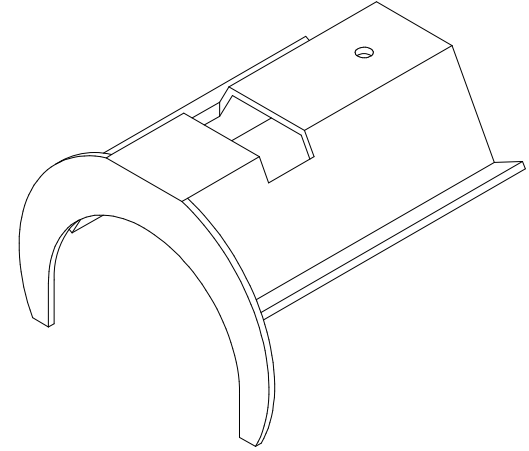

A B C D E F G H

1  
2  
3  
4  
5  
6

付属品

種別	材質	サイズ	数量
アプセットビス	SUS	M4×15	1
-	-	-	-
-	-	-	-

型式	STSP-R60.5-R48.6		
材質	SUS	t1.5	質量 0.1 kg
塗装色	グレー	3.7GY6.8/0.1	5分艶
	ダークブラウン	10YR2/1	5分艶
	ホワイト	5.4BG9.3/0.1	全艶

	DATE	NAME	APPROVED	TITLE ● 道路灯V14用スペーサー φ48.6用	
DRAWN	2022/04/14	中野	佐藤		
CHECKED	2023/02/17	松川			
株式会社 共立電照				DWG. No.	SHEET
				FILE No.	6. 道路灯 46