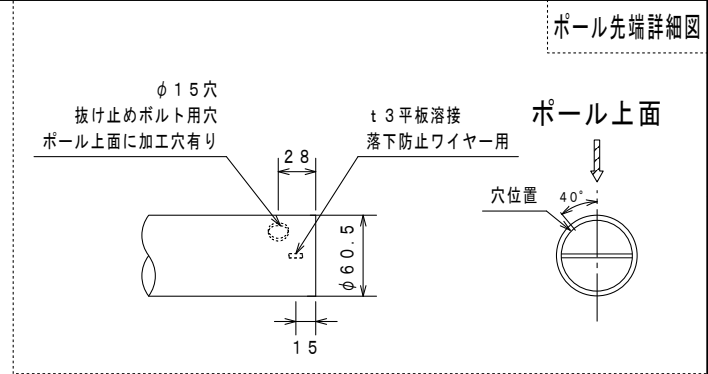

A B C D E F G H

1
2
3
4
5
6

付属品

種別	材質	サイズ	数量
-	-	-	-
-	-	-	-
-	-	-	-

型式	STAD-R60.5-R76.3C		
材質	SUS	t3.0	質量 2.0 kg
塗装色	グレー	3.7GY6.8/0.1	5分艶
	ダークブラウン	10YR2/1	5分艶
	ホワイト	5.4BG9.3/0.1	全艶

	DATE	NAME	APPROVED	TITLE ●道路灯用アダプタ φ76.3→φ60.5	
DRAWN	2022/04/14	中野	佐藤		
CHECKED	2023/02/17	松川			
株式会社 共立電照				DWG. No.	SHEET
				FILE No.	6. 道路灯 37