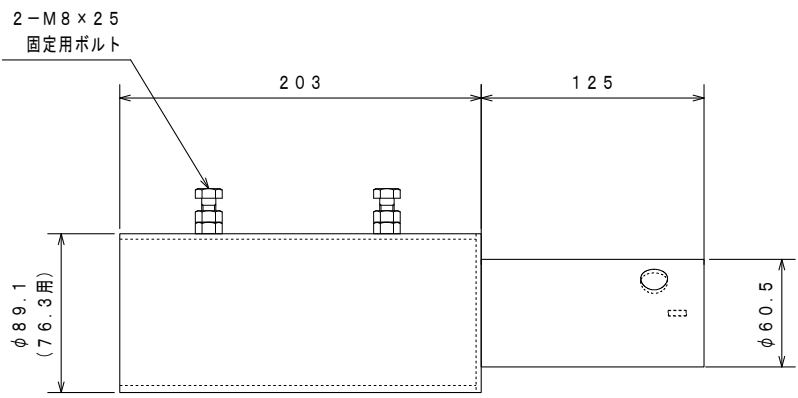

A B C D E F G H

1
2
3
4
5
6

付属品

種別	材質	サイズ	数量
-	-	-	-
-	-	-	-
-	-	-	-

型式	STAD-R60.5-R76.3C		
材質	SUS	t3.0	質量 2.0 kg
塗装色	グレー	3.7GY6.8/0.1	5分艶
	ダークブラウン	10YR2/1	5分艶
	ホワイト	5.4BG9.3/0.1	全艶

	DATE	NAME	APPROVED	TITLE ●道路灯用アダプタ φ76.3→φ60.5	
DRAWN	2022/04/14	中野	佐藤		
CHECKED	2023/02/17	松川			
株式会社 共立電照				DWG. No.	SHEET
				FILE No.	6. 道路灯 37