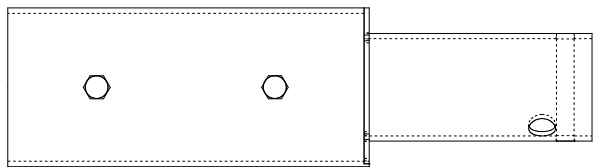

A B C D E F G H

1
2
3
4
5
6

付属品

種別	材質	サイズ	数量
-	-	-	-
-	-	-	-
-	-	-	-

型式	STAD-R60.5-R76.3C		
材質	SUS	t3.0	質量 2.0 kg
塗装色	グレー	3.7GY6.8/0.1	5分艶
	ダークブラウン	10YR2/1	5分艶
	ホワイト	5.4BG9.3/0.1	全艶

	DATE	NAME	APPROVED	TITLE ●道路灯用アダプタ φ76.3→φ60.5	
DRAWN	2022/04/14	中野	佐藤		
CHECKED	2023/02/17	松川			
株式会社 共立電照				DWG. No.	SHEET
				FILE No.	6. 道路灯 37