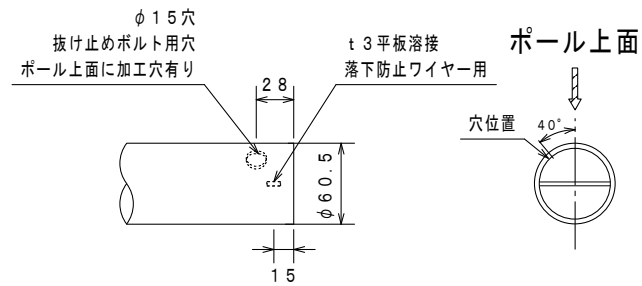

A B C D E F G H

1
2
3
4
5
6

ポール先端詳細図

付属品

種別	材質	サイズ	数量
セットボルト	SUS	M8 × 35	4
-	-	-	-
-	-	-	-

型式	STAD-R60.5-250X150		
材質	SUS	-	質量 1.8 kg
塗装色	グレー	3.7GY6.8/0.1	5分艶
	ダークブラウン	10YR2/1	5分艶
	ホワイト	5.4BG9.3/0.1	全艶

	DATE	NAME	APPROVED	TITLE ● 道路灯用アダプタ 250 × 150 フランジ → φ 60.5	
DRAWN	2022/04/14	中野	佐藤		
CHECKED	2023/02/17	松川			
株式会社 共立電照				DWG. No.	SHEET
				FILE No.	6. 道路灯 44