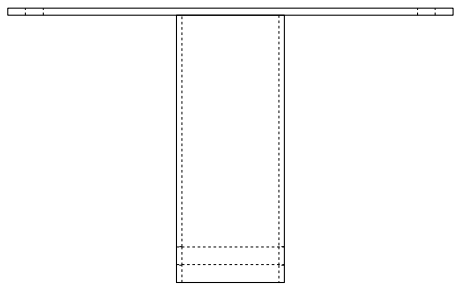

A B C D E F G H

1
2
3
4
5
6

ポール先端詳細図

付属品

種別	材質	サイズ	数量
セットボルト	SUS	M8 × 35	4
-	-	-	-
-	-	-	-

型式	STAD-R60.5-250X150		
材質	SUS	-	質量 1.8 kg
塗装色	グレー	3.7GY6.8/0.1	5分艶
	ダークブラウン	10YR2/1	5分艶
	ホワイト	5.4BG9.3/0.1	全艶

	DATE	NAME	APPROVED	TITLE ● 道路灯用アダプタ 250 × 150 フランジ → φ 60.5	
DRAWN	2022/04/14	中野	佐藤		
CHECKED	2023/02/17	松川			
株式会社 共立電照				DWG. No.	SHEET
				FILE No.	6. 道路灯 44