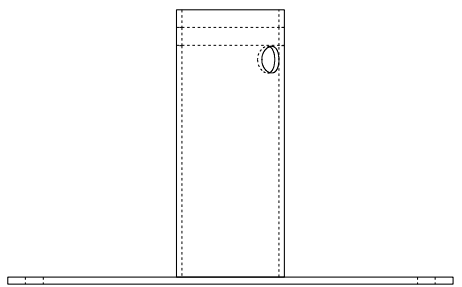

A B C D E F G H

1
2
3
4
5
6

ポール先端詳細図

付属品

種別	材質	サイズ	数量
セットボルト	SUS	M8 × 35	4
-	-	-	-
-	-	-	-

型式	STAD-R60.5-250X150		
材質	SUS	-	質量 1.8 kg
塗装色	グレー	3.7GY6.8/0.1	5分艶
	ダークブラウン	10YR2/1	5分艶
	ホワイト	5.4BG9.3/0.1	全艶

	DATE	NAME	APPROVED	TITLE ● 道路灯用アダプタ 250 × 150 フランジ → φ 60.5	
DRAWN	2022/04/14	中野	佐藤		
CHECKED	2023/02/17	松川			
株式会社 共立電照				DWG. No.	SHEET
				FILE No.	6. 道路灯 44