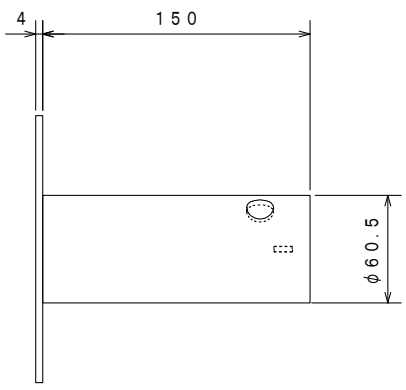

A B C D E F G H

1
2
3
4
5
6

ポール先端詳細図

付属品

種別	材質	サイズ	数量
セットボルト	SUS	M8 × 35	4
-	-	-	-
-	-	-	-

型式	STAD-R60.5-250X150		
材質	SUS	-	質量 1.8 kg
塗装色	グレー	3.7GY6.8/0.1	5分艶
	ダークブラウン	10YR2/1	5分艶
	ホワイト	5.4BG9.3/0.1	全艶

	DATE	NAME	APPROVED	TITLE ● 道路灯用アダプタ 250 × 150 フランジ → φ 60.5	
DRAWN	2022/04/14	中野	佐藤		
CHECKED	2023/02/17	松川			
株式会社 共立電照				DWG. No.	SHEET
				FILE No.	6. 道路灯 44