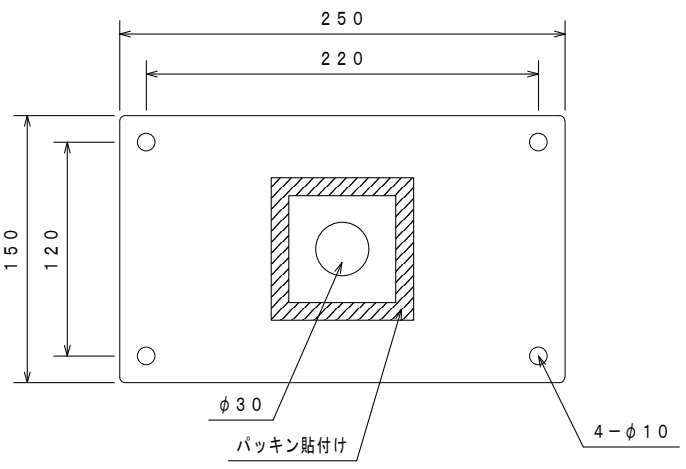

A B C D E F G H

1
2
3
4
5
6

ポール先端詳細図

付属品

種別	材質	サイズ	数量
セットボルト	SUS	M8 × 35	4
-	-	-	-
-	-	-	-

型式	STAD-R60.5-250X150		
材質	SUS	-	質量 1.8 kg
塗装色	グレー	3.7GY6.8/0.1	5分艶
	ダークブラウン	10YR2/1	5分艶
	ホワイト	5.4BG9.3/0.1	全艶

	DATE	NAME	APPROVED	TITLE ● 道路灯用アダプタ 250 × 150 フランジ → φ 60.5	
DRAWN	2022/04/14	中野	佐藤		
CHECKED	2023/02/17	松川			
株式会社 共立電照				DWG. No.	SHEET
				FILE No.	6. 道路灯 44