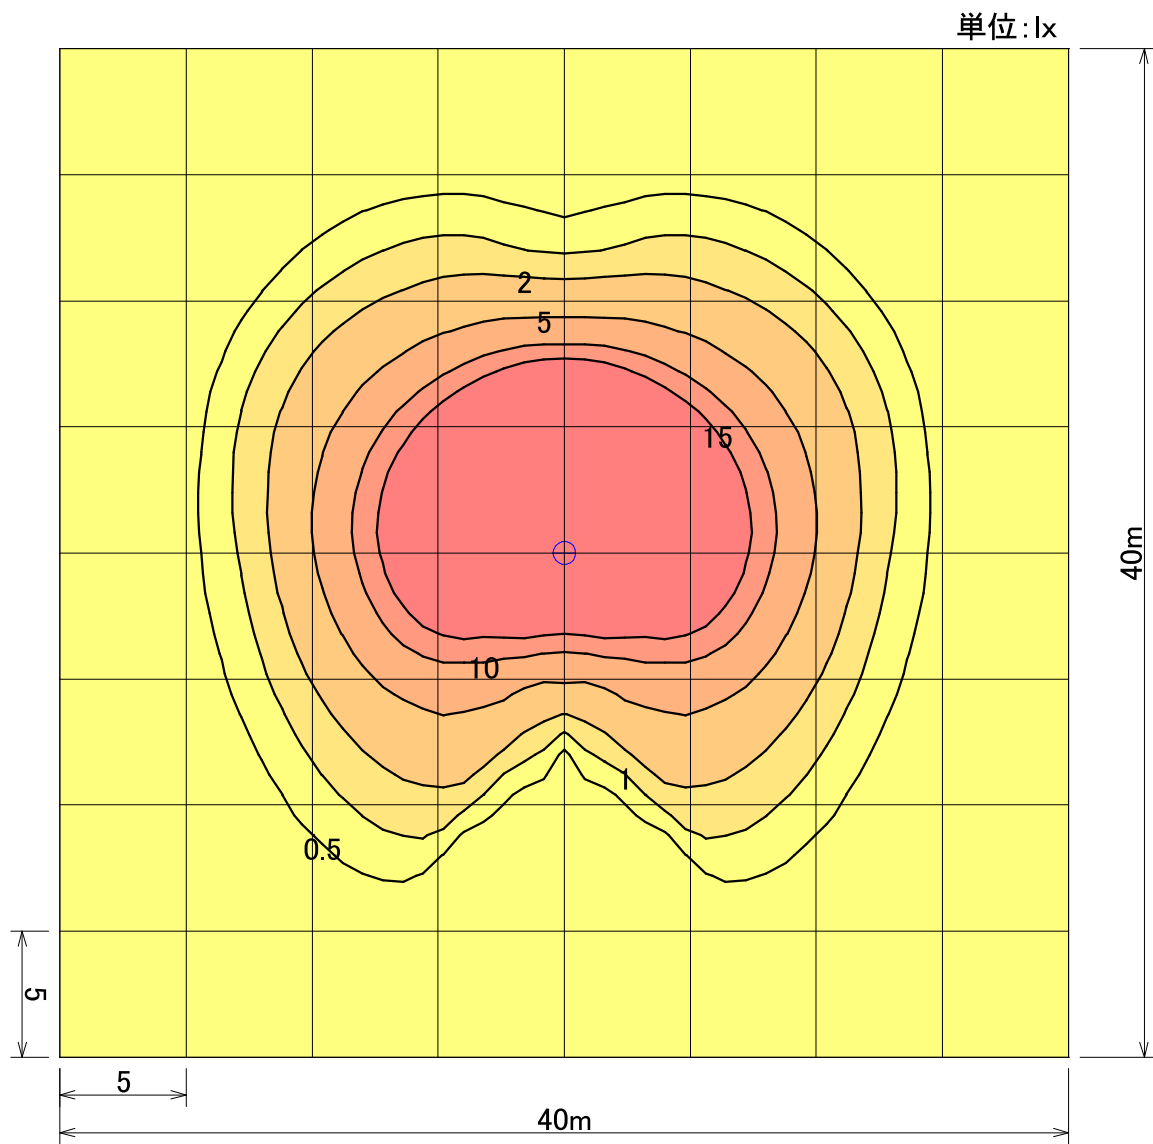

⊙ →
器具品番	PKG57KBL1SWK1
ランプ	LED-12-UNIT × 1
全光束	9330 lm
保守率	1.00
器具コード	#Z04351
取付高さ	4.5 m
取付台数	1 台

	全体
平均照度	4.54 lx
最小照度	0.02 lx
最大照度	86.57 lx

灯具鉛直角度0°
※数値は参考値であり、この値を保障するものではありません。