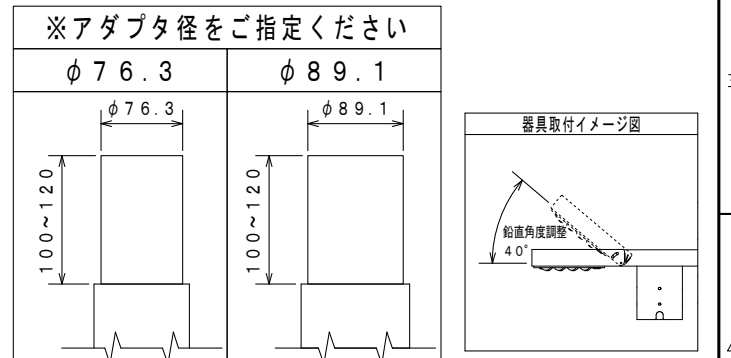

寸法 (mm)	許容差 (mm)	入力電圧 (V)	100	200	
2.0以下	±2	定格入力電流 (A)	点灯初期値 (最小値)	0.58	0.30
2.00~4.50	±3		9万時間点灯後 (最大値)	-	-
4.50~7.00	±3	定格入力電力 (W)	点灯初期値 (最小値)	5.7	5.7
7.00以上	±5		9万時間点灯後 (最大値)	-	-
			9万時間点灯 (平均値)	-	-
		定格入力容量 (VA)	5.8	5.9	

使用上のご注意	
- 周囲温度-10℃~40℃の範囲でご使用ください。それ以外の場合は、寿命が著しく減少します。 - LED素子は使用環境温度により、寿命が著しく減少します。 - 周囲温度範囲内でご使用ください。 - LED素子には個体差があります。同一商品でも明るさや光色にバラつきがありますのであらかじめご了承ください。 - 防水コネクタによる接続の場合、確実に配線まで接続してください。 - 防滴装置と併用や特殊用途・特殊環境でご使用される場合は、別途ご相談ください。 - 修理や交換の際は、技術関係の業者に問い、予告なく変更することがある場合があります。ご了承ください。 - ご使用になる前に、取扱説明書をよくお読みになり、正しくご使用ください。	
安全上のご注意	
- 適合するアダプタでご使用ください。それ以外の取付をされると、LED素子や配線が過熱し、発火の原因となります。覆ったりしないでください。火災・感電・故障の原因となります。 - 強い衝撃や振動が加わる場所、腐食性ガス、化学系ガス等の付近では使用しないでください。器具落下及び故障の原因となります。 - 雨水や雪がある場所では使用しないでください。感電の原因となります。	
全光束 (lm)	9330
器具光束 (lm)	7390
維持光束 (lm)	-
色温度 (K)	5000
演色評価数	Ra70
質量 (kg)	3.6
保護等級	IP23/IP67 (LED光源部)
受圧面積 (㎡)	正面: 0.018 側面: 0.027
周波数 (Hz)	-
力率	0.90以上
初期光束補正 (%)	-
光源設計寿命 (h)	90000
梱包最大寸法 W×D×H (mm)	400×200×160

【製品シール】

LED照明器具

型式 PKG57KBL1SWK1

消費電力 57W

定格電圧 DC87V (照明専用)

周波数 -

製造番号 FK*****

20**年製造 保護等級 IP23/IP67(LED光源部) 【取扱説明書】

株式会社 共立電照

QRコード

DATE	NAME	APPROVED	FILE No.	SHEET
DRAWN 2022/03/03	松川	佐藤	PKG-STD20-001	20
CHECKED 2023/11/22			3. 街路灯	

株式会社 共立電照

LED街路灯 57W
L型可変 局所配光