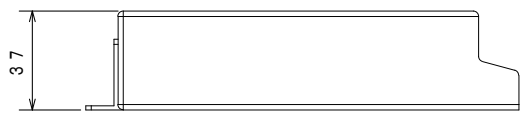

適合品

初期光束補正機能付き  
解除可能 ※1

収納可能ポール内径  
φ80.7以上

※1：専用ソフトを使用時のみ、  
設定および解除可能

部番	部品名	材質・材厚	数量	備考
1	ケース	アルミ	1	アルマイト処理
2	-	-	-	-
3	-	-	-	-
4	-	-	-	-

型式 FKβ1-700-70NAi

区分	色	入・出力	線種	器具外最大寸法 (mm)
入力線	黒	L	HK1V 1.25sq	114.0
	白	N	HK1V 1.25sq	114.0
接地線	緑/黄	接地	UL1015 AWG16	119.0
出力線	赤	+ 出力	UL1007 AWG16	56.0
	青	- 出力	UL1007 AWG16	56.0
接地線	緑	接地	UL1015 AWG16	56.0
-	-	-	-	-
-	-	-	-	-
-	-	-	-	-
-	-	-	-	-