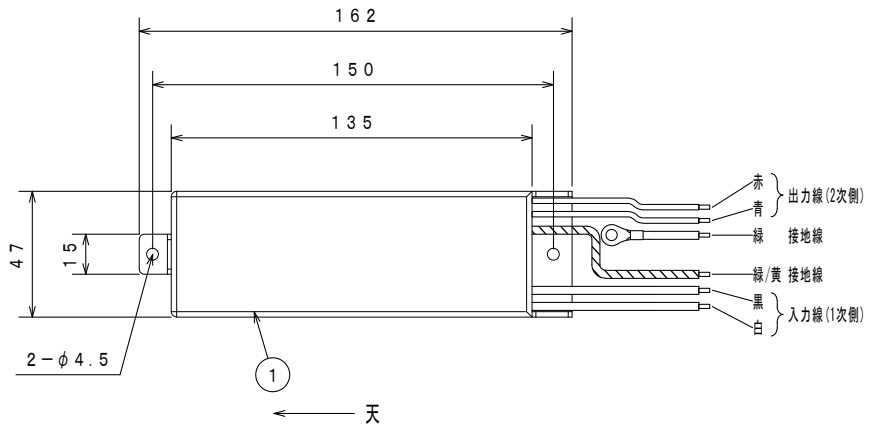

適合品

初期光束補正機能付き  
解除可能 ※1

収納可能ポール内径  
φ80.7以上

※1：専用ソフトを使用時のみ、  
設定および解除可能

部番	部品名	材質・材厚	数量	備考
1	ケース	アルミ	1	アルマイト処理
2	-	-	-	-
3	-	-	-	-
4	-	-	-	-

型式 FKβ1-700-70NAi

区分	色	入・出力	線種	器具外最大寸法 (mm)
入力線	黒	L	HK1V 1.25sq	114.0
	白	N	HK1V 1.25sq	114.0
接地線	緑/黄	接地	UL1015 AWG16	119.0
出力線	赤	+ 出力	UL1007 AWG16	56.0
	青	- 出力	UL1007 AWG16	56.0
接地線	緑	接地	UL1015 AWG16	56.0
-	-	-	-	-
-	-	-	-	-
-	-	-	-	-
-	-	-	-	-