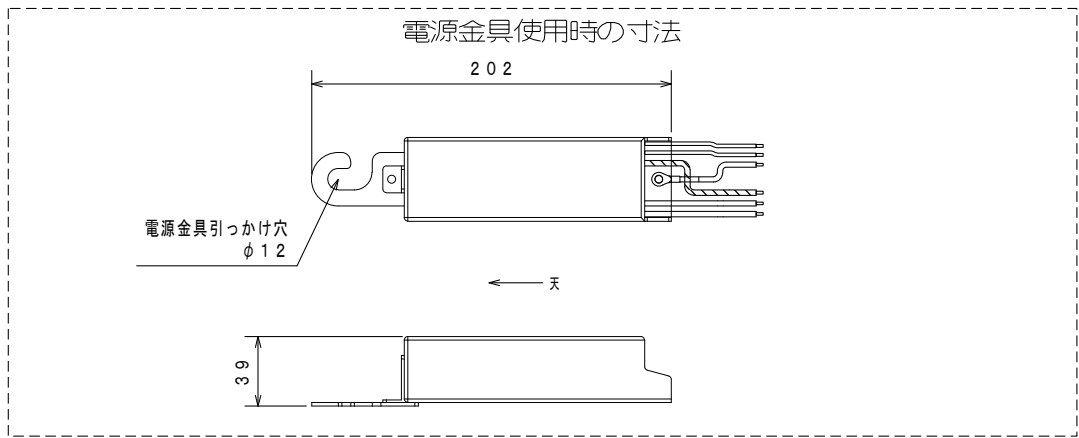

適合品

初期光束補正機能付き  
解除可能 ※1

収納可能ポール内径  
φ80.7以上

※1：専用ソフトを使用時のみ、  
設定および解除可能

部番	部品名	材質・材厚	数量	備考
1	ケース	アルミ	1	アルマイト処理
2	-	-	-	-
3	-	-	-	-
4	-	-	-	-

型式 FKβ1-700-70NAi

区分	色	入・出力	線種	器具外最大寸法 (mm)
入力線	黒	L	HK1V 1.25sq	114.0
	白	N	HK1V 1.25sq	114.0
接地線	緑/黄	接地	UL1015 AWG16	119.0
出力線	赤	+ 出力	UL1007 AWG16	56.0
	青	- 出力	UL1007 AWG16	56.0
接地線	緑	接地	UL1015 AWG16	56.0
-	-	-	-	-
-	-	-	-	-
-	-	-	-	-
-	-	-	-	-