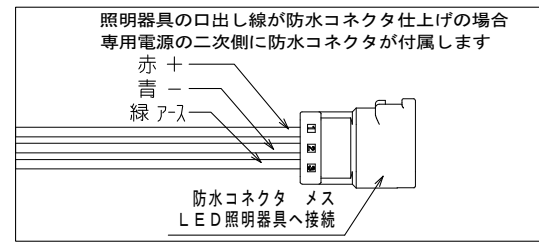

適合品

初期光束補正機能付き  
解除可能 ※1

収納可能ポール内径  
φ80.7以上

※1：専用ソフトを使用時のみ、  
設定および解除可能

部番	部品名	材質・材厚	数量	備考
1	ケース	アルミ	1	アルマイト処理
2	-	-	-	-
3	-	-	-	-
4	-	-	-	-

型式 FKβ1-700-70NAi

区分	色	入・出力	線種	器具外最大寸法 (mm)
入力線	黒	L	HK1V 1.25sq	114.0
	白	N	HK1V 1.25sq	114.0
接地線	緑/黄	接地	UL1015 AWG16	119.0
出力線	赤	+ 出力	UL1007 AWG16	56.0
	青	- 出力	UL1007 AWG16	56.0
接地線	緑	接地	UL1015 AWG16	56.0
-	-	-	-	-
-	-	-	-	-
-	-	-	-	-
-	-	-	-	-