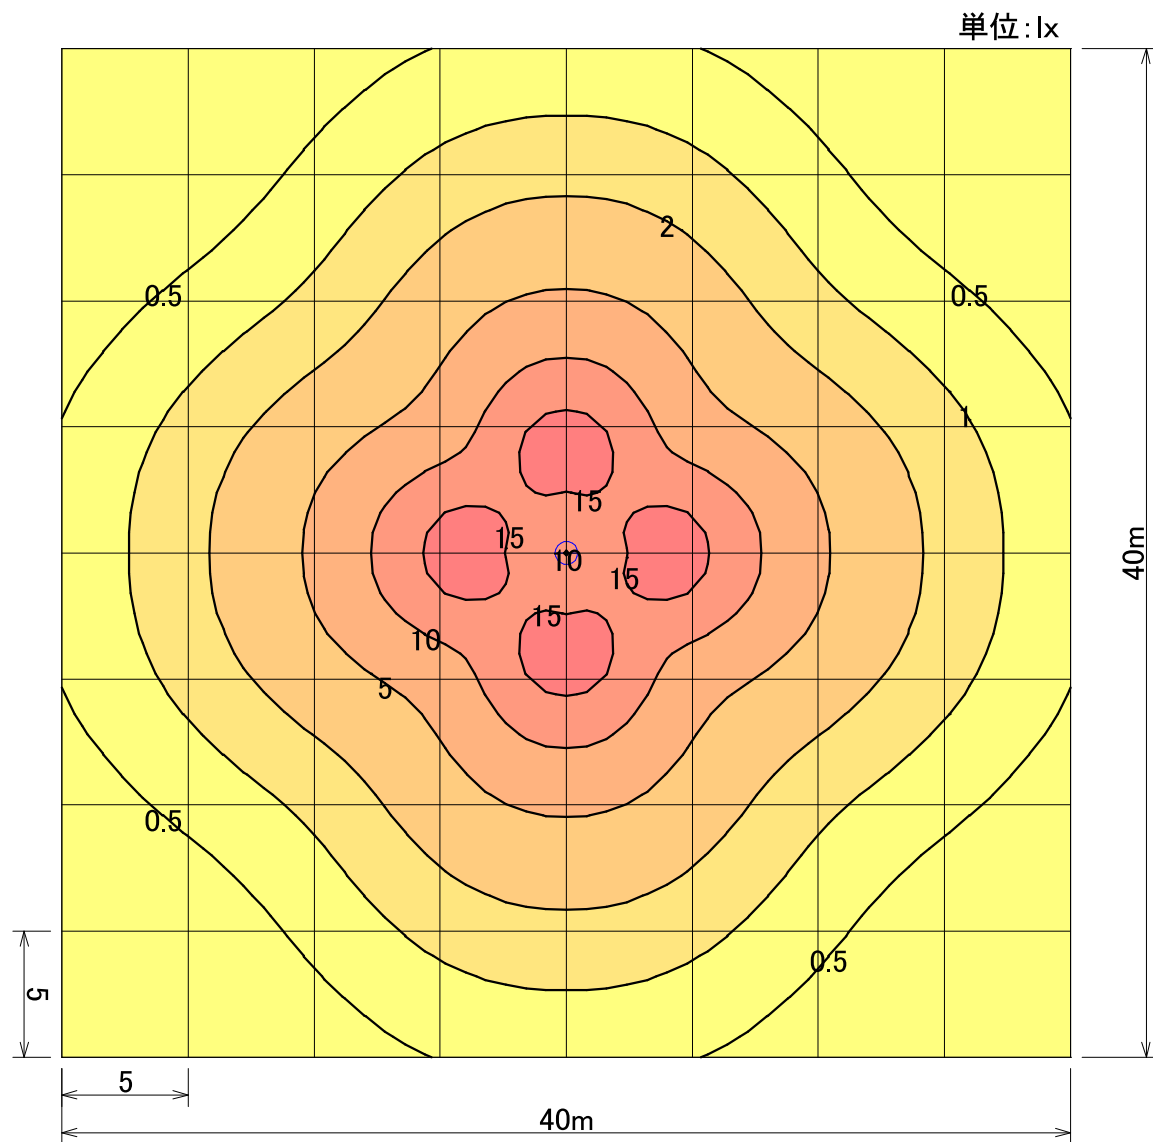

⊙ →
器具品番	PKG57KBH1TR1-RM
ランプ	LED-12-UNIT × 1
全光束	9330 lm
保守率	1.00
器具コード	#Z04378
取付高さ	4.5 m
取付台数	1 台

	全体
平均照度	2.93 lx
最小照度	0.11 lx
最大照度	17.48 lx

※数値は参考値であり、この値を保障するものではありません。

LED街路灯57W 灯籠型

水平面照度分布図 計算面高さ0m

作成 2022. 8.30

縮尺 1/300

株式会社共立電照