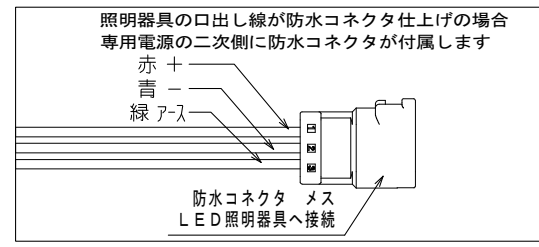

区分	色	入・出力	線種	器具外最大寸法 (mm)
入力線	黒	L	HK1V 1.25sq	114.0
	白	N	HK1V 1.25sq	114.0
接地線	緑/黄	接地	UL1015 AWG16	119.0
出力線	赤	+ 出力	UL1007 AWG16	56.0
	青	- 出力	UL1007 AWG16	56.0
接地線	緑	接地	UL1015 AWG16	56.0
-	-	-	-	-
-	-	-	-	-
-	-	-	-	-
-	-	-	-	-