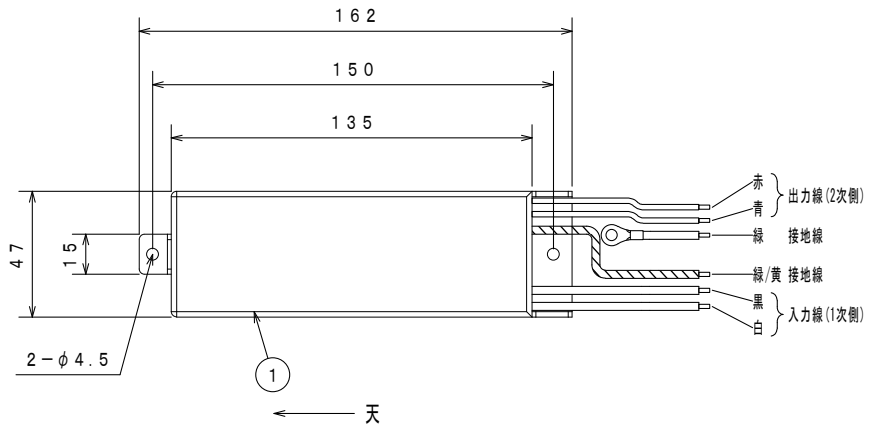

区分	色	入・出力	線種	器具外最大寸法 (mm)
入力線	黒	L	HK1V 1.25sq	114.0
	白	N	HK1V 1.25sq	114.0
接地線	緑/黄	接地	UL1015 AWG16	119.0
出力線	赤	+ 出力	UL1007 AWG16	56.0
	青	- 出力	UL1007 AWG16	56.0
接地線	緑	接地	UL1015 AWG16	56.0
-	-	-	-	-
-	-	-	-	-
-	-	-	-	-
-	-	-	-	-