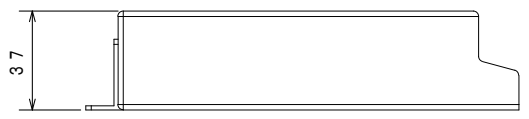

区分	色	入・出力	線種	器具外最大寸法 (mm)
入力線	黒	L	HK1V 1.25sq	114.0
	白	N	HK1V 1.25sq	114.0
接地線	緑/黄	接地	UL1015 AWG16	119.0
出力線	赤	+ 出力	UL1007 AWG16	56.0
	青	- 出力	UL1007 AWG16	56.0
接地線	緑	接地	UL1015 AWG16	56.0
-	-	-	-	-
-	-	-	-	-
-	-	-	-	-
-	-	-	-	-