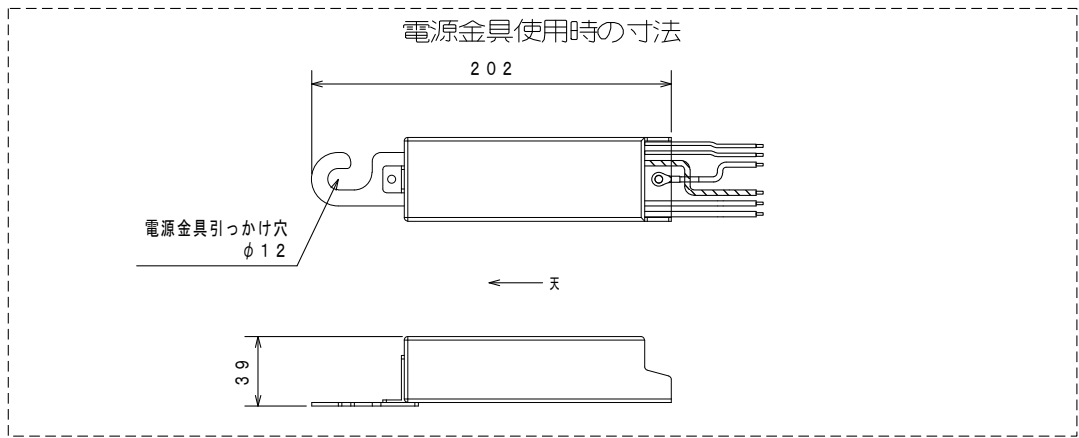

株式会社 共立電照

LED街路灯 57W
L型可変 円形配光

適合品

初期光束補正機能付き
解除可能 ※1

収納可能ポール内径
φ80.7以上

※1：専用ソフトを使用時のみ、
設定および解除可能

部番	部品名	材質・材厚	数量	備考
1	ケース	アルミ	1	アルマイト処理
2	-	-	-	-
3	-	-	-	-
4	-	-	-	-

型式 FKβ1-700-70NAi

区分	色	入・出力	線種	器具外最大寸法 (mm)
入力線	黒	L	HK1V 1.25sq	114.0
	白	N	HK1V 1.25sq	114.0
接地線	緑/黄	接地	UL1015 AWG16	119.0
出力線	赤	+ 出力	UL1007 AWG16	56.0
	青	- 出力	UL1007 AWG16	56.0
接地線	緑	接地	UL1015 AWG16	56.0
-	-	-	-	-
-	-	-	-	-
-	-	-	-	-
-	-	-	-	-