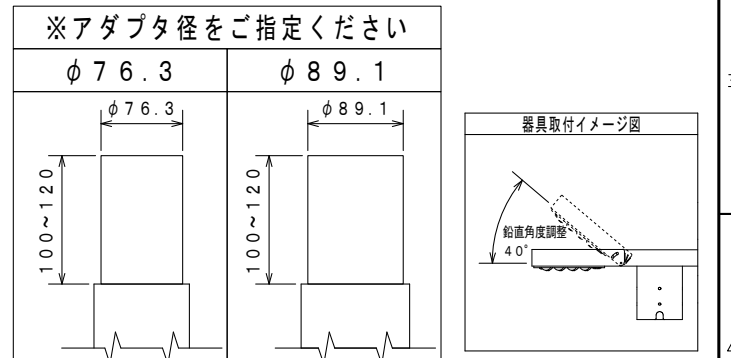

寸法許容差		入力電圧 (V)	
寸法 (mm)	許容差 (mm)	100	200
2.0以下	±2	定格入力電流 (A)	点灯初期値 (最小値) 0.58 0.30
2.00~4.50	±3		9万時間点灯後 (最大値) - -
4.50~7.00	±3	定格入力電力 (W)	点灯初期値 (最小値) 5.7 5.7
7.00以上	±5		9万時間点灯後 (最大値) - -
			9万時間点灯 (平均値) - -
		定格入力容量 (VA)	5.8 5.9

使用上の注意	
- 周囲温度 -10℃~40℃の範囲でご使用ください。それ以外の場合は、寿命が著しく減少します。 - LED素子は使用環境温度により、寿命が著しく減少します。 - 周囲温度範囲内でご使用ください。 - LED素子には個体差があります。同一商品でも明るさや光色にバラつきがありますのであらかじめご了承ください。 - 防水コネクタによる接続の場合、確実に端子まで接続してください。 - 防水コネクタと併用や特殊用途・特殊環境で使用される場合は、別途ご相談ください。 - 本製品は、電圧変動、仕様等、技術開発の進捗に伴い、予告なく変更することがありますのであらかじめご了承ください。 - ご使用になる前に、取扱説明書をよくお読みになり、正しくご使用ください。	
安全上の注意	
- 適合するアダプタでご使用ください。それ以外の取りをされると、発熱や発煙、発火の原因となります。 - 輸送や保管・取扱いの過程で、衝撃や振動を受けたり、覆ったりしないでください。火災・感電・故障の原因となります。 - 強い衝撃や振動が加わる場所、腐食性ガス、化学系ガス等の付近では使用しないでください。器具落下及び故障の原因となります。 - 雨水や雪がある場所では使用しないでください。感電の原因となります。	
全光束 (lm)	9330
器具光束 (lm)	7380
維持光束 (lm)	-
色温度 (K)	5000
演色評価数	Ra70
質量 (kg)	3.6
保護等級	IP23/IP67 (LED光源部)
受圧面積 (㎡)	正面: 0.018 側面: 0.027
周波数 (Hz)	-
力率	0.90以上
初期光束補正 (%)	-
光源設計寿命 (h)	90000
梱包最大寸法 W×D×H (mm)	400×200×160

【製品シール】

LED照明器具
型式 PKG57KBH1SWK1

消費電力 57W
定格電圧 DC87V (照明電源)
周波数 -
製造番号 FK*****
20**年製造 保護等級 IP23/IP67(LED光源部) 【取扱説明書】
株式会社 共立電照

QRコード

DATE	NAME	APPROVED	FILE No.	SHEET
DRAWN 2022/03/03	松川	佐藤	PKG-STD18-001	18
CHECKED 2023/11/22			3. 街路灯	

株式会社 共立電照

LED街路灯 57W
L型可変 円形配光