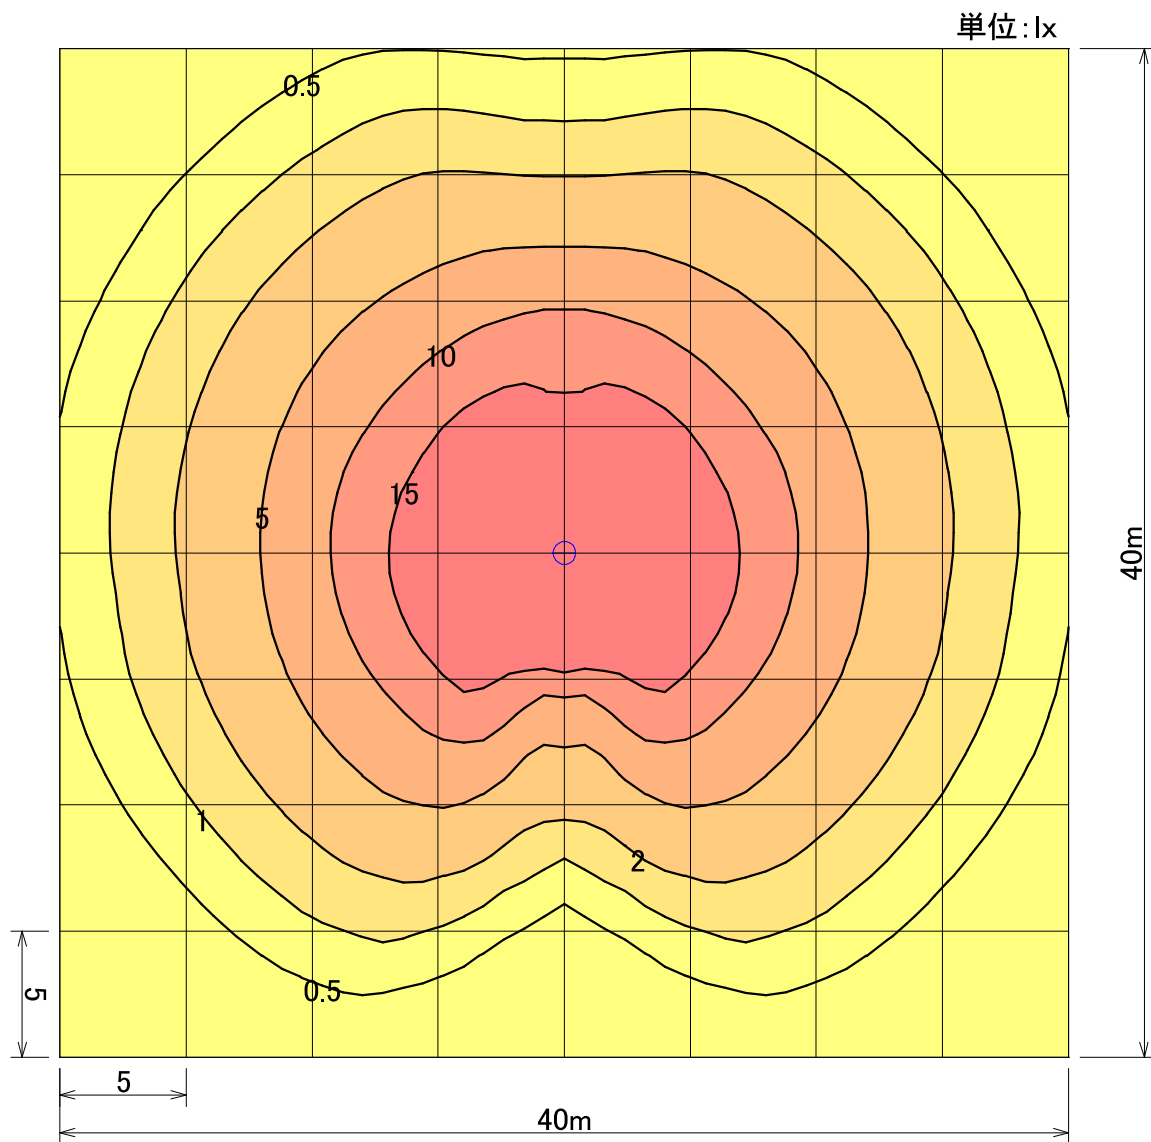

⊙ →
器具品番	PKG57KBH1SWK1
ランプ	LED-12-UNIT × 1
全光束	9330 lm
保守率	1.00
器具コード	#Z04349
取付高さ	4.5 m
取付台数	1 台

	全体
平均照度	4.38 lx
最小照度	0.06 lx
最大照度	25.29 lx

灯具鉛直角度0°
※数値は参考値であり、この値を保障するものではありません。