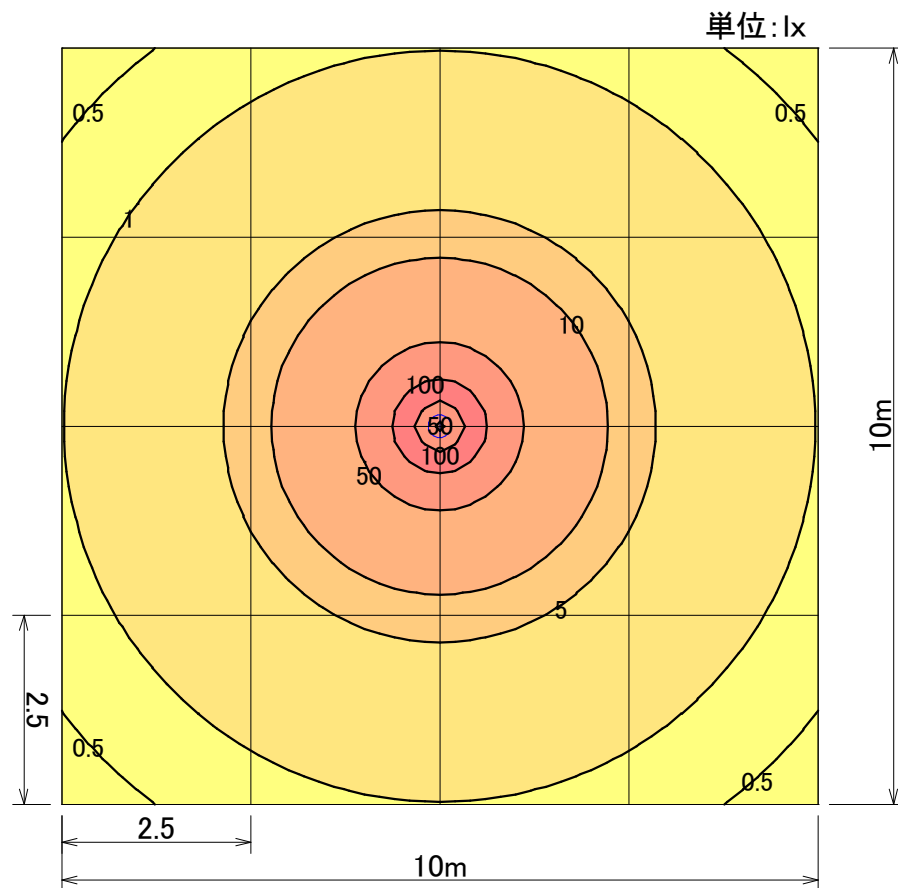

⊖
器具品番	LP16TC2SB5-AMW
ランプ	LED-6-UNIT × 2
全光束	2620 lm
保守率	1.00
器具コード	#Z03512
取付高さ	0.8 m
取付台数	1 台

	全体
平均照度	7.64 lx
最小照度	0.35 lx
最大照度	111.32 lx

※数値は参考値であり、この値を保証するものではありません。

●LEDローポール16W

水平面照度分布図 計算面高さ0m

作成 2020. 6.29

縮尺 1/100

株式会社共立電照