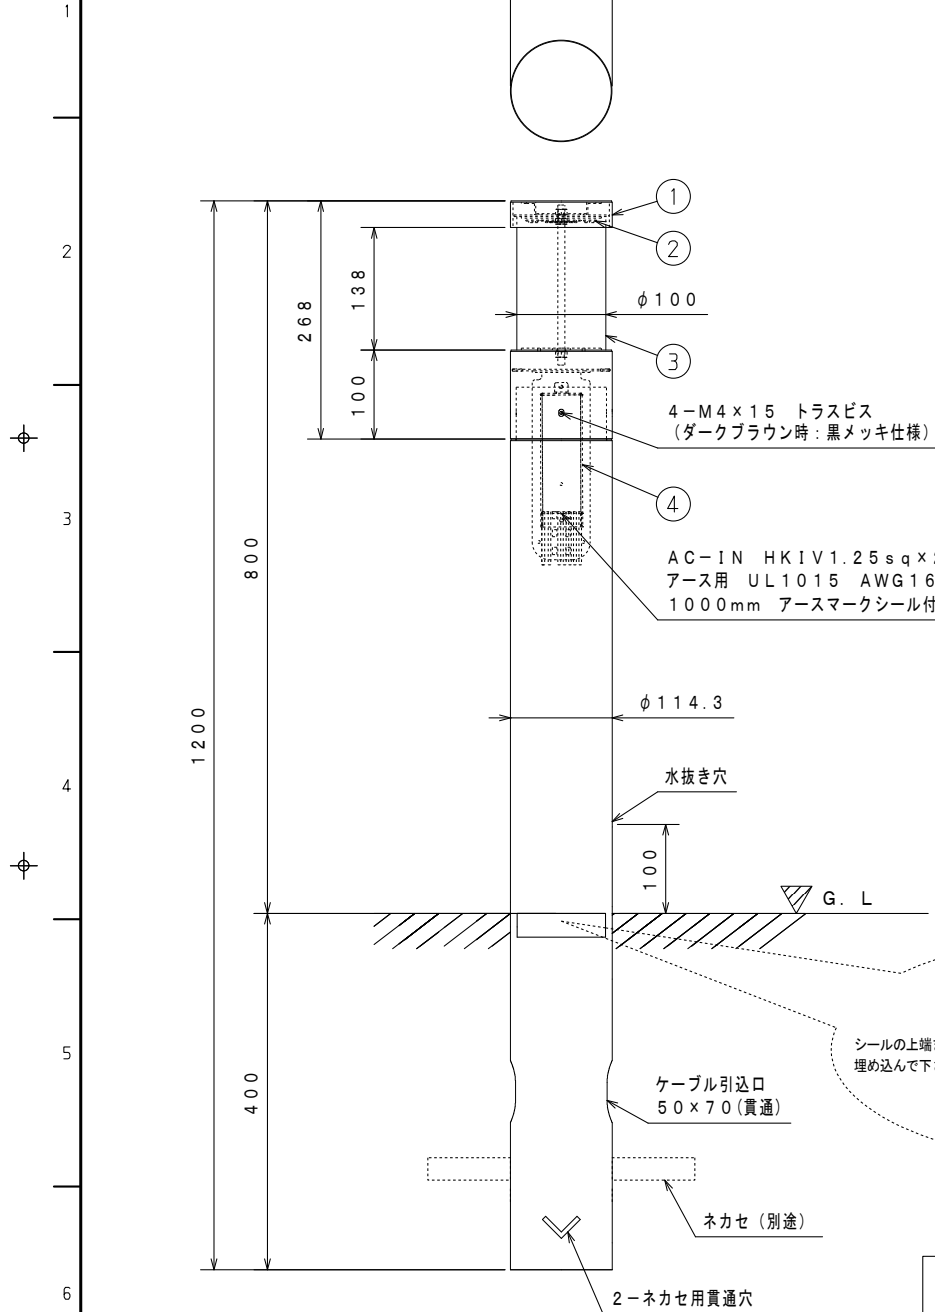

A B C D E F G H

【(PS)E製品シール】

LED照明器具
型式 LP16TC2SB5-AMW
製造番号 FKXXXXXXXX
原産国名 1P23

屋外用
定格電圧 AC100~240V
消費電力 16W
製造者 株式会社 共立電照

【取扱説明書】

QRコード

器具使用部材一覧(弊社指定)			数量	部番	部品名	材質・材厚	数量	備考
基板	SNT-16-6A	19C-50X	2	1	本体	アルミ合金/SUS	1	粉体焼付塗装
	-	-		2	LED	LED-6-UNIT	2	-
LED基板配線	2直1並列1系統		-	3	表面グローブ	アクリル(t3.0)	1	-
	-			4	専用電源	16W調整	1	-
レンズ	-		-	5	-	-	-	-
	-			6	-	-	-	-
グローブ	乳白	φ100	1	7	-	-	-	-
	-	-		8	-	-	-	-
アダプタ	-		-	-	-	-	-	-

適合電源装置一覧(弊社指定)			数量	部位	仕上色	色票番号	艶
標準(調光無)	FKβ1-700-70NAi	-	1	本体	グレー	3.7GY6.8/0.1	5分艶
	A2PS-H314D050				ダークブラウン	10YR2/1	5分艶
-	-	-	-	-	-	-	-
-	-	-	-	-	-	-	-
電源金具	有	無	-	-	-	-	-

電線長(m)			数量	器具型式
標準	-	-	-	LP16TC2SB5-AMW
特殊	-	-	-	-

※標準外の仕様の場合はオプションとなります。

寸法許容差	
寸法(mm)	許容差(mm)
2.0以下	±2
2.0~4.5	±3
4.5~7.0	±3
7.0以上	±5

使用上の注意

- 周囲温度-10℃~40℃の範囲でご利用ください。
- LED素子は使用環境温度により、寿命が著しく減少します。周囲温度範囲内でご利用ください。
- LED素子には個体差があります。同一商品でも明るさや光色にバラつきがありますのであらかじめご了承ください。
- 防水・防湿による腐蝕の場合、確実に覆元まで換装してください。
- 調光装置と併用や特殊用途・特殊環境でご利用される場合は、別途ご相談ください。
- 製造された性能・仕様等は、技術開発の進歩に伴い、予告なく変更することがありますのであらかじめご了承ください。
- ご使用になる前に、取扱説明書をよくお読みになり、正しくご利用ください。

	全体
平均照度	7.64 lx
最小照度	0.35 lx
最大照度	111.32 lx

※数値は参考値であり、この値を保証するものではありません。

●LEDローポール16W

水平面照度分布図 計算面高さ0m

作成 2020. 6.29

縮尺 1/100

株式会社共立電照