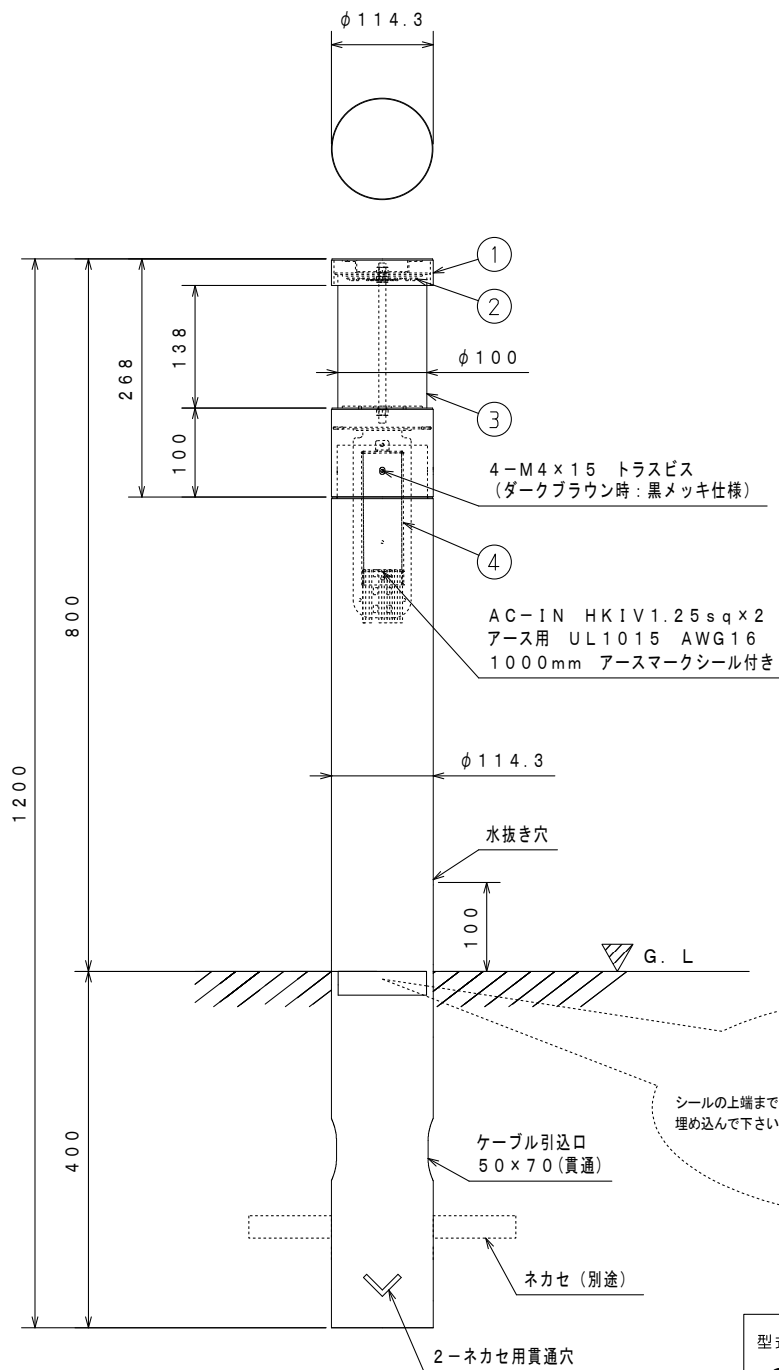

A B C D E F G H

1  
2  
3  
4  
5  
6

器具使用部材一覧(弊社指定)			数量	部番	部品名	材質・材厚	数量	備考
基板	SNT-16-6A	19C-50X	2	1	本体	アルミ合金/SUS	1	粉体焼付塗装
	-	-		2	LED	LED-6-UNIT	2	-
LED基板配線	2直1並列1系統		-	3	表面グローブ	アクリル(t3.0)	1	-
	-			4	専用電源	16W調整	1	-
レンズ	-		-	5	-	-	-	-
	-			6	-	-	-	-
グローブ	乳白	φ100	1	7	-	-	-	-
	-	-		8	-	-	-	-
アダプタ	-		-	-	-	-	-	-

適合電源装置一覧(弊社指定)			数量	部位	仕上色	色票番号	艶
標準(調光無)	FKβ1-700-70NAi	-	1	本体	グレー	3.7GY6.8/0.1	5分艶
	A2PS-H329D050				ダークブラウン	10YR2/1	5分艶
-	-	-	-	-	-	-	-
-	-	-	-	-	-	-	-
電源金具	有	無	-	-	-	-	-

電線長(m)			数量	器具型式
標準	-	-	-	LP16TC2SB5-AMW
特殊	-	-	-	-

※標準外の仕様の場合はオプションとなります。

寸法許容差	
寸法(mm)	許容差(mm)
2.0以下	±2
2.0~4.5	±3
4.5~7.0	±3
7.0以上	±5

**使用上の注意**

- 周囲温度-10℃~40℃の範囲でご利用ください。
- LED素子は使用環境温度により、寿命が著しく減少します。周囲温度範囲内でご利用ください。
- LED素子には個体差があります。同一商品でも明るさや光色にバラつきがありますのであらかじめご了承ください。
- 防水・防湿による腐蝕の場合、確実に覆元まで換装してください。
- 調光装置と併用や特殊用途・特殊環境でご利用される場合は、別途ご相談ください。
- 設置された場所等は、技術関係の進捗に伴い、予告なく変更することがありますのであらかじめご了承ください。
- ご使用になる前に、取扱説明書をよくお読みになり、正しくご利用ください。