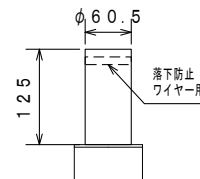

(S=1:40)

照明器具 詳細

(S=1:10)

開口部 詳細

(S=1:10)

先端アダプター 詳細

(S=1:7)

ベースプレート 詳細

(S=1:10)

器具使用部材一覧 (弊社指定)		数量	部番	部品名	材質・材厚	数量	備考
基板	K3-K1-50K112	2	1	ソーラーパネル	単結晶シリコン	4	-
	S8-50X		2	LED照明器具	アルミ合金/SUS304	1	粉体焼付塗装
LED基板配線	1直1並列2系統	-	3	上段ポール	SUS304	1	粉体焼付塗装
			4	下段ポール	SUS304	1	粉体焼付塗装
レンズ	EFL-20K5H	2	5	バッテリー	DC11.5V/230Wh	2	-
			6	充電コントローラー	DC12V	1	-
グローブ	-	-	7	-	-	-	-
			8	-	-	-	-

照明部 寸法許容差	
寸法 (mm)	許容差 (mm)
2.00以下	±2
2.00~4.50	±3
4.50~7.00	±3

ポール部 寸法許容差	
箇所	許容差 (mm)
ポール各段長	±20
ポール全長	+30、-0

バッテリー情報 (1台あたり)	
公称電圧 (DC-V)	11.5
公称容量 (Ah)	20
公称容量 (Wh)	230
寿命 (サイクル)	20000
保護	過充電・過放電防止
分類	リチウムイオン二次電池

ソーラーパネル情報 (1台あたり)	
最大公称電圧 (DC-V)	19.15
最大公称電流 (A)	1.31
公称最大出力 (W)	25
外形寸法 (mm)	1000 x 190 x 35

【製品シール】

LED照明器具

型式 ISL8-K1

LED

20年保証

株式会社 共立電照

DATE	NAME	APPROVED
2022/02/26	松川	佐藤
2024/07/18	緒方	