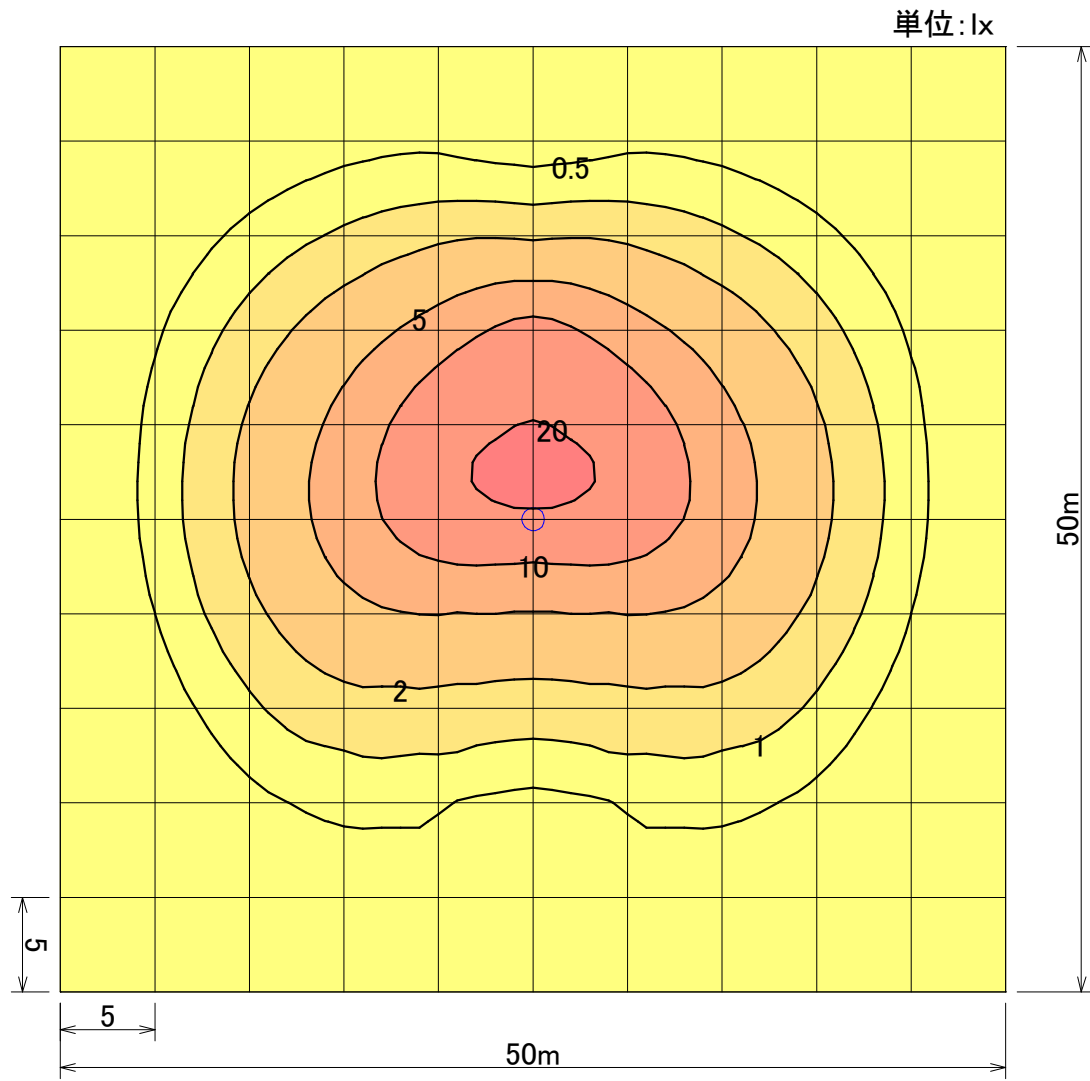

⊖
器具品番	ISL8-K1
ランプ	LED-12-UNIT × 2
全光束	9850 lm
保守率	0.70
器具コード	#Z04493
取付高さ	8 m
取付台数	1 台

	全体
平均照度	2.27 lx
最小照度	0.03 lx
最大照度	22.05 lx