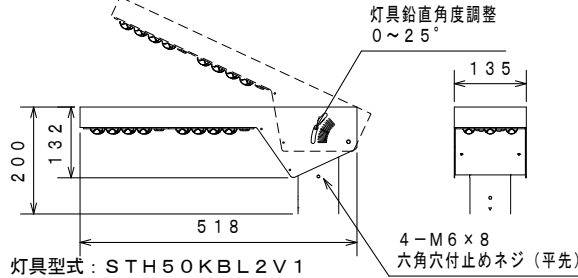

(S=1:40)

照明器具 詳細

(S=1:10)

開口部 詳細

(S=1:10)

先端アダプター 詳細

(S=1:7)

ベースプレート 詳細

(S=1:10)

器具使用部材一覧 (弊社指定)		数量	部番	部品名	材質・材厚	数量	備考
基板	K3-K1-50K112	2	1	ソーラーパネル	単結晶シリコン	4	-
	S8-50X		2	LED照明器具	アルミ合金/SUS304	1	粉体焼付塗装
LED基板配線	1直1並列2系統	-	3	上段ポール	SUS304	1	粉体焼付塗装
			4	下段ポール	SUS304	1	粉体焼付塗装
レンズ	EFL-20K5H	2	5	バッテリー	DC11.5V/230Wh	2	-
			6	充電コントローラー	DC12V	1	-
グローブ	-	-	7	-	-	-	-
			8	-	-	-	-

照明部 寸法許容差	
寸法 (mm)	許容差 (mm)
2.00以下	±2
2.00~4.50	±3
4.50~7.00	±3

ポール部 寸法許容差	
箇所	許容差 (mm)
ポール各段長	±20
ポール全長	+30、-0

バッテリー情報 (1台あたり)	
公称電圧 (DC-V)	11.5
公称容量 (Ah)	20
公称容量 (Wh)	230
寿命 (サイクル)	20000
保護	過充電・過放電防止
分類	リチウムイオン二次電池

ソーラーパネル情報 (1台あたり)	
最大公称電圧 (DC-V)	19.15
最大公称電流 (A)	1.31
公称最大出力 (W)	25
外形寸法 (mm)	1000 x 190 x 35

【製品シール】

LED照明器具

型式 ISL8-K1

LED

20年保証

株式会社 共立電照

DATE	NAME	APPROVED
2022/02/26	松川	佐藤
2024/07/18	緒方	