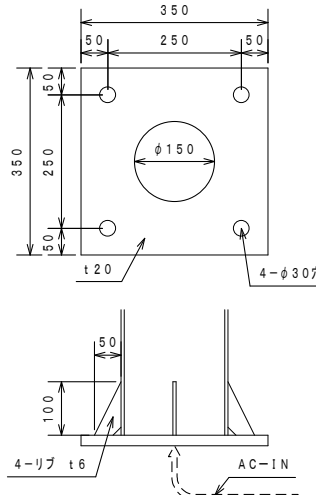

(S=1:40)

照明器具 詳細

(S=1:10)

開口部 詳細

(S=1:10)

先端アダプター 詳細

(S=1:7)

ベースプレート 詳細

(S=1:10)

器具使用部材一覧 (弊社指定)		数量	部番	部品名	材質・材厚	数量	備考
基板	K3-K1-50K112	2	1	ソーラーパネル	単結晶シリコン	4	-
	S8-50X		2	LED照明器具	アルミ合金/SUS304	1	粉体焼付塗装
LED基板配線	1直1並列2系統	-	3	上段ポール	SUS304	1	粉体焼付塗装
			4	下段ポール	SUS304	1	粉体焼付塗装
レンズ	EFL-20K5H	2	5	バッテリー	DC11.5V/230Wh	2	-
			6	充電コントローラー	DC12V	1	-
グローブ	-	-	7	-	-	-	-
			8	-	-	-	-

照明部 寸法許容差	
寸法 (mm)	許容差 (mm)
2.00以下	±2
2.00~4.50	±3
4.50~7.00	±3

ポール部 寸法許容差	
箇所	許容差 (mm)
ポール各段長	±20
ポール全長	+30、-0

バッテリー情報 (1台あたり)	
公称電圧 (DC-V)	11.5
公称容量 (Ah)	20
公称容量 (Wh)	230
寿命 (サイクル)	20000
保護	過充電・過放電防止
分類	リチウムイオン二次電池

ソーラーパネル情報 (1台あたり)	
最大公称電圧 (DC-V)	19.15
最大公称電流 (A)	1.31
公称最大出力 (W)	25
外形寸法 (mm)	1000 x 190 x 35

【製品シール】

LED照明器具

型式 ISL8-K1

LED

20年保証

株式会社 共立電照

DATE	NAME	APPROVED
2022/02/26	松川	佐藤
2024/07/18	緒方	