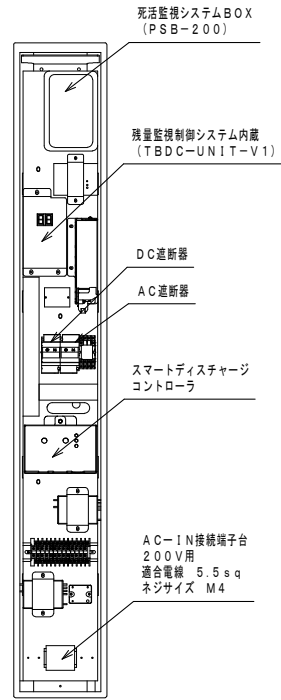

(S=1:40)

照明器具 詳細

(S=1:10)

開口部 詳細

(S=1:10)

先端アダプター 詳細

(S=1:7)

ベースプレート 詳細

(S=1:10)

器具使用部材一覧 (弊社指定)		数量	部番	部品名	材質・材厚	数量	備考
基板	K3-K1-50K112	2	1	ソーラーパネル	単結晶シリコン	4	-
	S8-50X		2	LED照明器具	アルミ合金/SUS304	1	粉体焼付塗装
LED基板配線	1直1並列2系統	-	3	上段ポール	SUS304	1	粉体焼付塗装
			4	下段ポール	SUS304	1	粉体焼付塗装
レンズ	EFL-20K5H	2	5	バッテリー	DC11.5V/230Wh	2	-
			6	充電コントローラー	DC12V	1	-
グローブ	-	-	7	-	-	-	-
			8	-	-	-	-

基礎サイズ参考値 (mm)		
設計風速	基礎幅	基礎深さ
	φまたは口	
	600	1400
60m/s	800	900
	1000	700

部位	仕上色	色票番号	艶
全体	グレー	3.7GY6.8/0.1	5分艶
-	ダークブラウン	10YR2/1	5分艶
-	-	-	-
-	-	-	-

器具型式	ISL8-K1
	NETIS登録番号
	KT-230195-A

- ・通常時は商用電源で点灯し、商用電源の供給が途切れたときにバッテリー点灯に切り替わります。
 - ・Smart discharge systemにより、バッテリーの残量に合わせて照明器具の電力をコントロールします。
 - ・バッテリー死活監視システムにより、WEBブラウザ上でバッテリー残量や充電状況を遠隔確認できます。
 - ・ソーラーの発電状態で昼夜を判断し照明を自動点滅制御します。
- ※パネル表面は月に1度程度清掃を行い、汚れのないようにしてください。パネル表面に汚れがあると、発電量が低下します。

照明部 寸法許容差	
寸法 (mm)	許容差 (mm)
2.00以下	±2
2.00~4.50	±3
4.50~7.00	±3

ポール部 寸法許容差	
箇所	許容差 (mm)
ポール各段長	±20
ポール全長	+30、-0

バッテリー情報 (1台あたり)	
公称電圧 (DC-V)	11.5
公称容量 (Ah)	20
公称容量 (Wh)	230
寿命 (サイクル)	20000
保護	過充電・過放電防止
分類	リチウムイオン二次電池