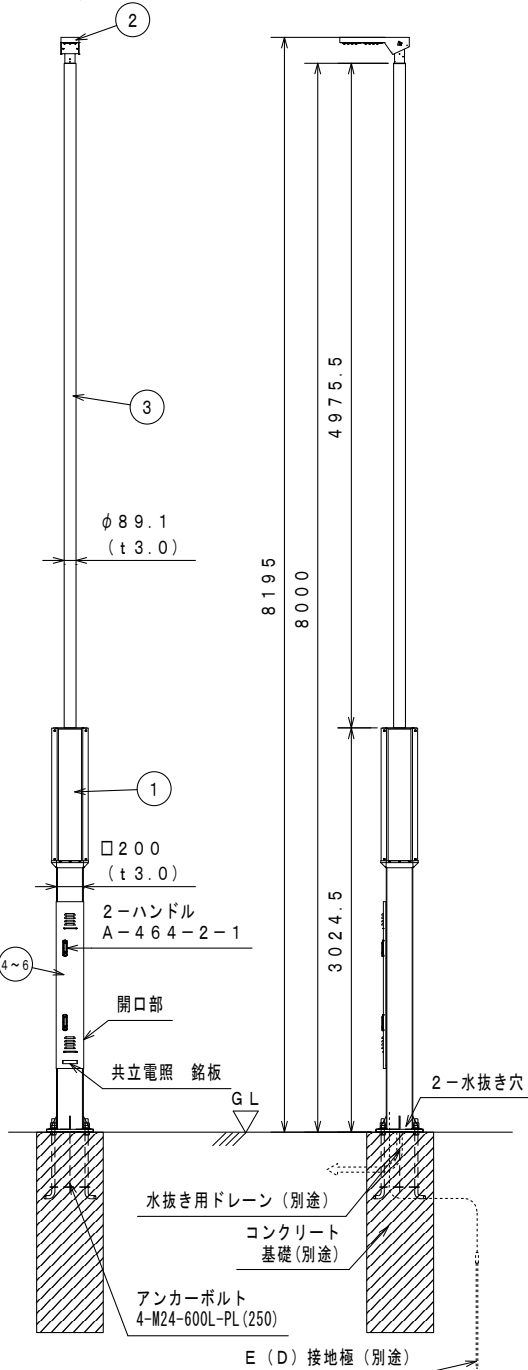

(S=1:40)

照明器具 詳細

(S=1:10)

開口部 詳細

(S=1:10)

先端アダプター 詳細

(S=1:7)

ベースプレート 詳細

(S=1:10)

器具使用部材一覧 (弊社指定)		数量	部番	部品名	材質・材厚	数量	備考
基板	K3-K1-50K112	2	1	ソーラーパネル	単結晶シリコン	4	-
	S8-50X		2	LED照明器具	アルミ合金/SUS304	1	粉体焼付塗装
LED基板配線	1直1並列2系統	-	3	上段ポール	SUS304	1	粉体焼付塗装
			4	下段ポール	SUS304	1	粉体焼付塗装
レンズ	EFL-20K5H	2	5	バッテリー	DC11.5V/230Wh	2	-
			6	充電コントローラー	DC12V	1	-
グローブ	-	-	7	-	-	-	-
			8	-	-	-	-

基礎サイズ参考値 (mm)		
設計風速	基礎幅	基礎深さ
	φまたは口	
	600	1400
60m/s	800	900
	1000	700

部位	仕上色	色票番号	艶
全体	グレー	3.7GY6.8/0.1	5分艶
-	ダークブラウン	10YR2/1	5分艶
-	-	-	-
-	-	-	-

器具型式	ISL8-K1
	NETIS登録番号
	KT-230195-A

- ・通常時は商用電源で点灯し、商用電源の供給が途切れたときにバッテリー点灯に切り替わります。
 - ・Smart discharge systemにより、バッテリーの残量に合わせて照明器具の電力をコントロールします。
 - ・バッテリー死活監視システムにより、WEBブラウザ上でバッテリー残量や充電状況を遠隔確認できます。
 - ・ソーラーの発電状態で昼夜を判断し照明を自動点滅制御します。
- ※パネル表面は月に1度程度清掃を行い、汚れのないようにしてください。パネル表面に汚れがあると、発電量が低下します。

照明部 寸法許容差	
寸法 (mm)	許容差 (mm)
2.00以下	±2
2.00~4.50	±3
4.50~7.00	±3

ポール部 寸法許容差	
箇所	許容差 (mm)
ポール各段長	±20
ポール全長	+30、-0

バッテリー情報 (1台あたり)	
公称電圧 (DC-V)	11.5
公称容量 (Ah)	20
公称容量 (Wh)	230
寿命 (サイクル)	20000
保護	過充電・過放電防止
分類	リチウムイオン二次電池