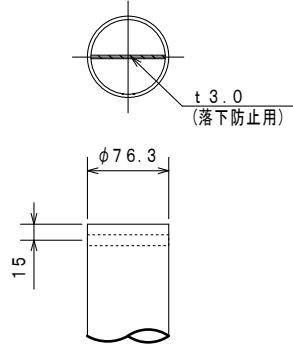

A B C D E F G H

先端アダプタ - 詳細

開口部詳細

(S=1:30)

(S=1:5)

(S=1:10)

寸法許容差	
箇所	許容差 (mm)
ポール各段長	± 20
ポール全長	+ 30, - 0

型式	FK-PL-4020U (76.3-139.8)		
質量	70.0 kg		
塗装色	グレー	3.7GY6.8/0.1	5分艶
	ダークブラウン	10YR2/1	5分艶
	ホワイト	5.4BG9.3/0.1	全艶

DATE	2022/02/26	NAME	濱砂	APPROVED	佐藤	TITLE	6.0m ステンレス 段付きポール 埋込式	
CHECKED	2023/02/17					DWG. No		SHEET
株式会社 共立電照						FILE No.	5. 段付ポール	8

A B C D E F G H