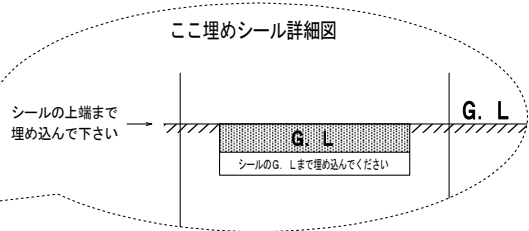

A B C D E F G H

先端アダプタ - 詳細

開口部詳細

(S=1:30)

(S=1:5)

(S=1:10)

寸法許容差	
箇所	許容差 (mm)
ポール各段長	± 20
ポール全長	+ 30, - 0

型式	FK-PL-4020U (76.3-139.8)		
質量	70.0 kg		
塗装色	グレー	3.7GY6.8/0.1	5分艶
	ダークブラウン	10YR2/1	5分艶
	ホワイト	5.4BG9.3/0.1	全艶