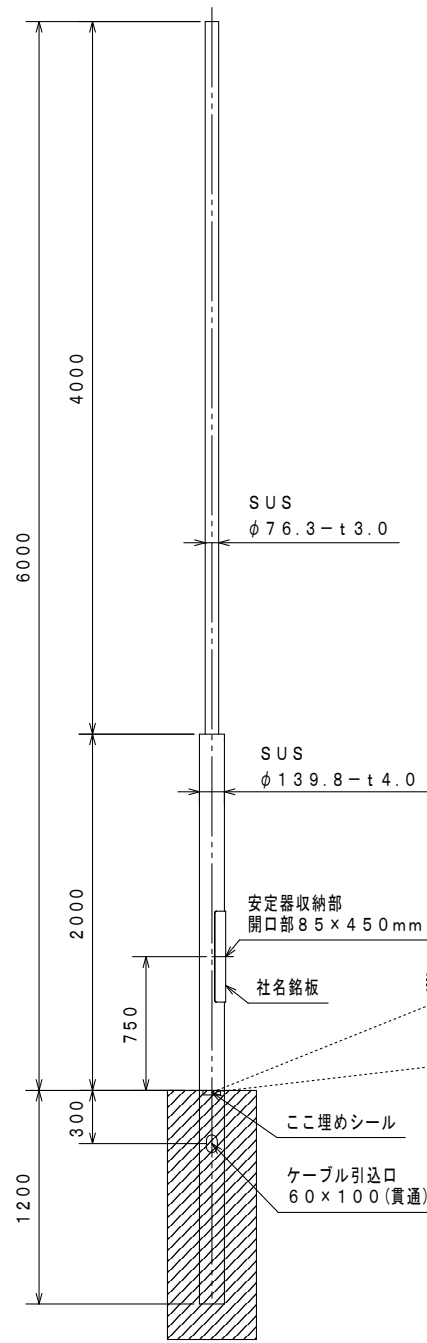

A B C D E F G H

先端アダプタ - 詳細

開口部詳細

(S=1:30)

(S=1:5)

(S=1:10)

寸法許容差	
箇所	許容差 (mm)
ポール各段長	± 20
ポール全長	+ 30, - 0

型式	FK-PL-4020U (76.3-139.8)		
質量	70.0 kg		
塗装色	グレー	3.7GY6.8/0.1	5分艶
	ダークブラウン	10YR2/1	5分艶
	ホワイト	5.4BG9.3/0.1	全艶

DATE	2022/02/26	NAME	濱砂	APPROVED	佐藤	TITLE	6.0m ステンレス 段付きポール 埋込式	
CHECKED	2023/02/17					DWG. No		SHEET
株式会社 共立電照						FILE No.	5. 段付ポール	8

A B C D E F G H