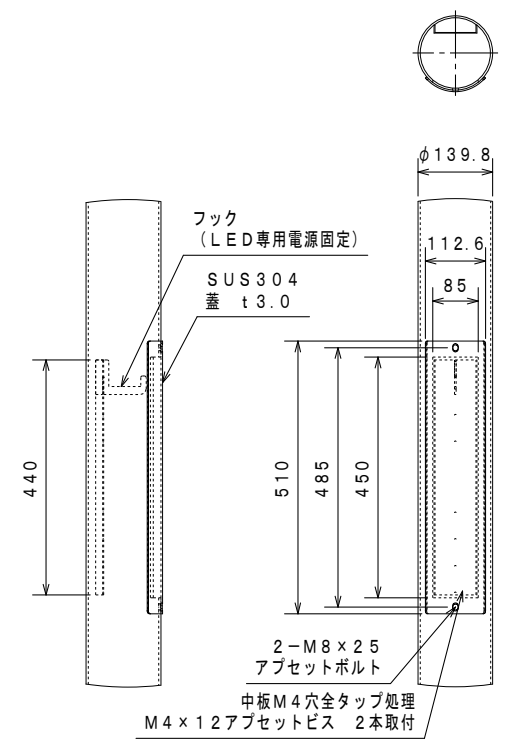

A B C D E F G H

先端アダプタ - 詳細

開口部詳細

(S=1:30)

(S=1:5)

(S=1:10)

寸法許容差	
箇所	許容差 (mm)
ポール各段長	± 20
ポール全長	+ 30, - 0

型式	FK-PL-4020U (76.3-139.8)		
質量	70.0 kg		
塗装色	グレー	3.7GY6.8/0.1	5分艶
	ダークブラウン	10YR2/1	5分艶
	ホワイト	5.4BG9.3/0.1	全艶

DATE	2022/02/26	NAME	濱砂	APPROVED	佐藤	TITLE	6.0m ステンレス 段付きポール 埋込式	
CHECKED	2023/02/17					DWG. No		SHEET
株式会社 共立電照						FILE No.	5. 段付ポール	8

A B C D E F G H