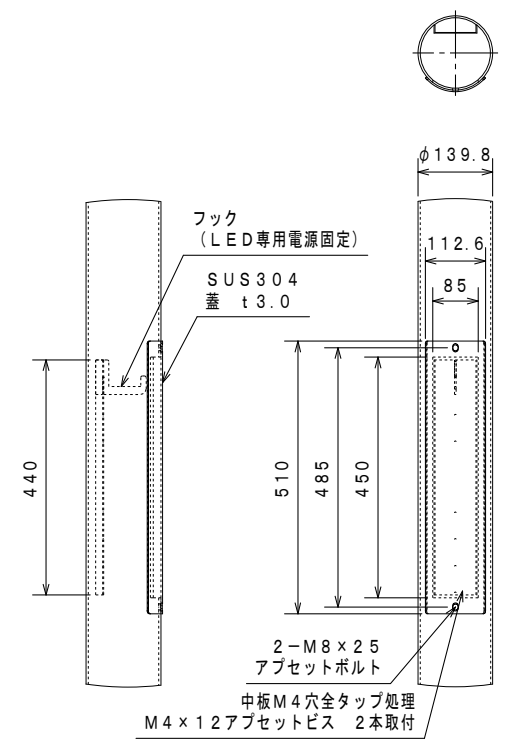

A B C D E F G H

1
2
3
4
5
6

先端アダプター詳細

(S=1:5)

ベースプレート詳細

(S=1:7)

開口部詳細

(S=1:10)

寸法許容差

箇所	許容差 (mm)
ポール各段長	± 20
ポール全長	+ 30, - 0

型式	FK-PL-4020B (76.3-139.8)		
質量	66.0 kg		
塗装色	グレー	3.7GY6.8/0.1	5分艶
	ダークブラウン	10YR2/1	5分艶
	ホワイト	5.4BG9.3/0.1	全艶

	DATE	NAME	APPROVED	TITLE	6.0m ステンレス 段付きポール ベース式
DRAWN	2022/02/26	濱砂	佐藤	DWG. No.	
CHECKED	2023/02/17			FILE No.	
株式会社 共立電照				SHEET	7