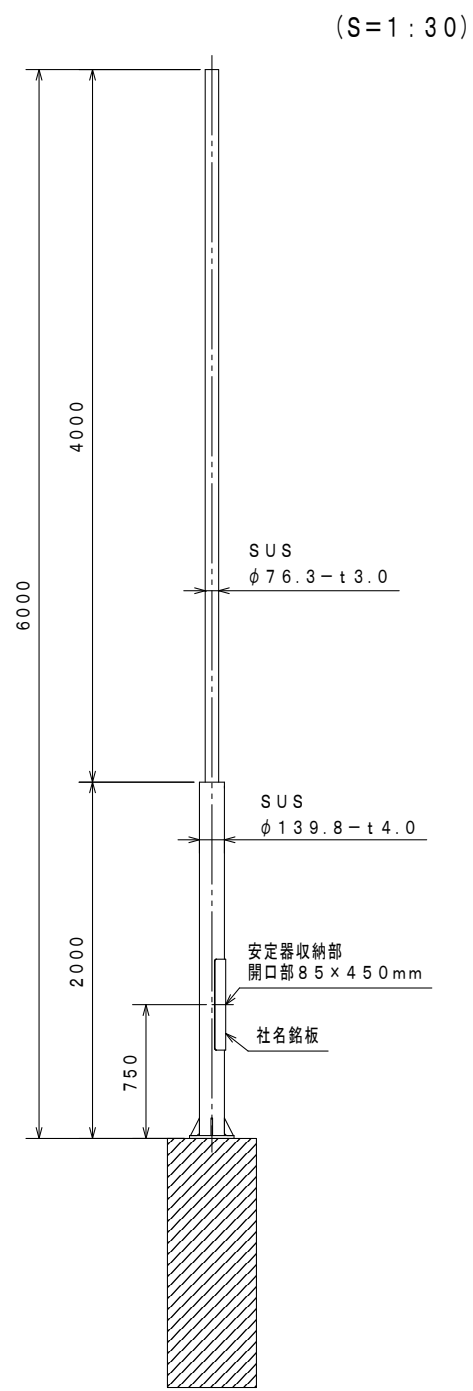

A B C D E F G H

1
2
3
4
5
6

先端アダプター詳細

(S=1:5)

ベースプレート詳細

(S=1:7)

開口部詳細

(S=1:10)

寸法許容差

箇所	許容差 (mm)
ポール各段長	± 20
ポール全長	+ 30, - 0

型式	FK-PL-4020B (76.3-139.8)		
質量	66.0 kg		
塗装色	グレー	3.7GY6.8/0.1	5分艶
	ダークブラウン	10YR2/1	5分艶
	ホワイト	5.4BG9.3/0.1	全艶

	DATE	NAME	APPROVED	TITLE	6.0m ステンレス 段付きポール ベース式
DRAWN	2022/02/26	濱砂	佐藤	DWG. No.	
CHECKED	2023/02/17			FILE No.	
株式会社 共立電照				SHEET	7