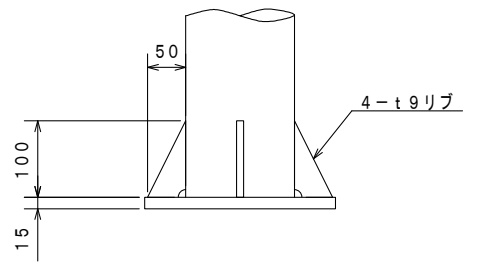

A B C D E F G H

1
2
3
4
5
6

先端アダプター詳細

(S=1:5)

ベースプレート詳細

(S=1:7)

開口部詳細

(S=1:10)

寸法許容差

箇所	許容差 (mm)
ポール各段長	± 20
ポール全長	+ 30, - 0

型式	FK-PL-4020B (76.3-139.8)		
質量	66.0 kg		
塗装色	グレー	3.7GY6.8/0.1	5分艶
	ダークブラウン	10YR2/1	5分艶
	ホワイト	5.4BG9.3/0.1	全艶

	DATE	NAME	APPROVED	TITLE	6.0m ステンレス 段付きポール ベース式
DRAWN	2022/02/26	濱砂	佐藤	DWG. No.	
CHECKED	2023/02/17			FILE No.	
株式会社 共立電照				SHEET	7