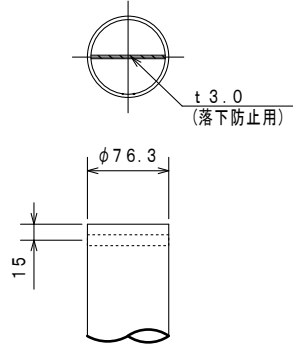

A B C D E F G H

1
2
3
4
5
6

先端アダプター詳細

(S=1:5)

ベースプレート詳細

(S=1:7)

開口部詳細

(S=1:10)

寸法許容差

箇所	許容差 (mm)
ポール各段長	± 20
ポール全長	+ 30, - 0

型式	FK-PL-4020B (76.3-139.8)		
質量	66.0 kg		
塗装色	グレー	3.7GY6.8/0.1	5分艶
	ダークブラウン	10YR2/1	5分艶
	ホワイト	5.4BG9.3/0.1	全艶

	DATE	NAME	APPROVED	TITLE	6.0m ステンレス 段付きポール ベース式
DRAWN	2022/02/26	濱砂	佐藤	DWG. No.	
CHECKED	2023/02/17			FILE No.	
株式会社 共立電照				SHEET	7