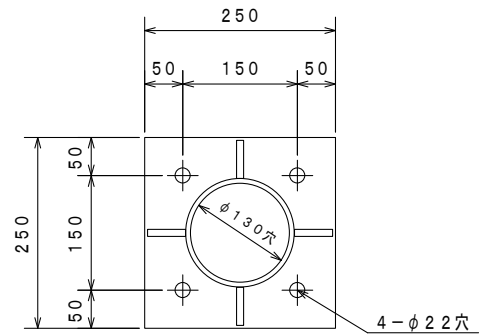

A B C D E F G H

1
2
3
4
5
6

先端アダプター詳細

(S=1:5)

ベースプレート詳細

(S=1:7)

開口部詳細

(S=1:10)

寸法許容差

箇所	許容差 (mm)
ポール各段長	± 20
ポール全長	+ 30, - 0

型式	FK-PL-4020B (76.3-139.8)		
質量	66.0 kg		
塗装色	グレー	3.7GY6.8/0.1	5分艶
	ダークブラウン	10YR2/1	5分艶
	ホワイト	5.4BG9.3/0.1	全艶

	DATE	NAME	APPROVED	TITLE	6.0m ステンレス 段付きポール ベース式
DRAWN	2022/02/26	濱砂	佐藤	DWG. No.	
CHECKED	2023/02/17			FILE No.	
株式会社 共立電照				SHEET	7