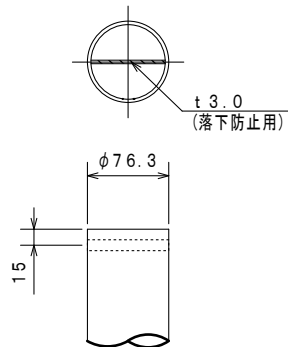

A B C D E F G H

先端アダプタ - 詳細

開口部詳細

(S=1:30)

(S=1:5)

(S=1:10)

ここ埋めシール詳細図

寸法許容差

箇所	許容差 (mm)
ポール各段長	± 20
ポール全長	+ 30, - 0

型式	FK-PL-2520U (76.3-139.8)		
質量	57.0 kg		
塗装色	グレー	3.7GY6.8/0.1	5分艶
	ダークブラウン	10YR2/1	5分艶
	ホワイト	5.4BG9.3/0.1	全艶

DATE	2022/02/26	NAME	濱砂	APPROVED	佐藤	TITLE	4.5m ステンレス 段付きポール 埋込式		
CHECKED	2023/02/17								
株式会社 共立電照							DWG. No.		SHEET
							FILE No.	5. 段付ポール	4