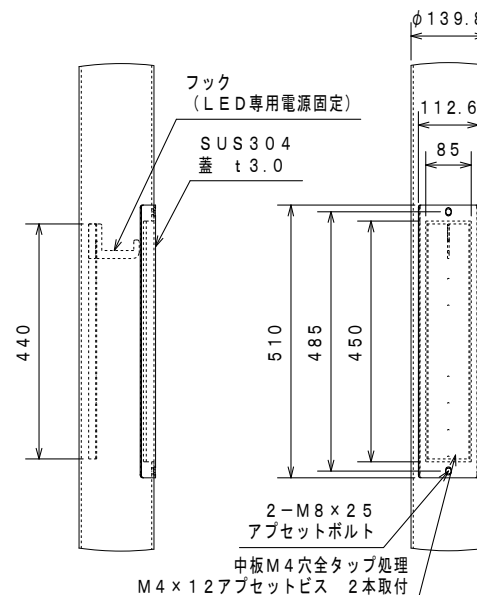

A B C D E F G H

先端アダプタ - 詳細

開口部詳細

(S=1:30)

(S=1:5)

(S=1:10)

ここ埋めシール詳細図

寸法許容差

箇所	許容差 (mm)
ポール各段長	± 20
ポール全長	+ 30, - 0

型式	FK-PL-2520U (76.3-139.8)		
質量	57.0 kg		
塗装色	グレー	3.7GY6.8/0.1	5分艶
	ダークブラウン	10YR2/1	5分艶
	ホワイト	5.4BG9.3/0.1	全艶

DATE	2022/02/26	NAME	濱砂	APPROVED	佐藤	TITLE	4.5m ステンレス 段付きポール 埋込式		
CHECKED	2023/02/17								
株式会社 共立電照							DWG. No.		SHEET
							FILE No.	5. 段付ポール	4