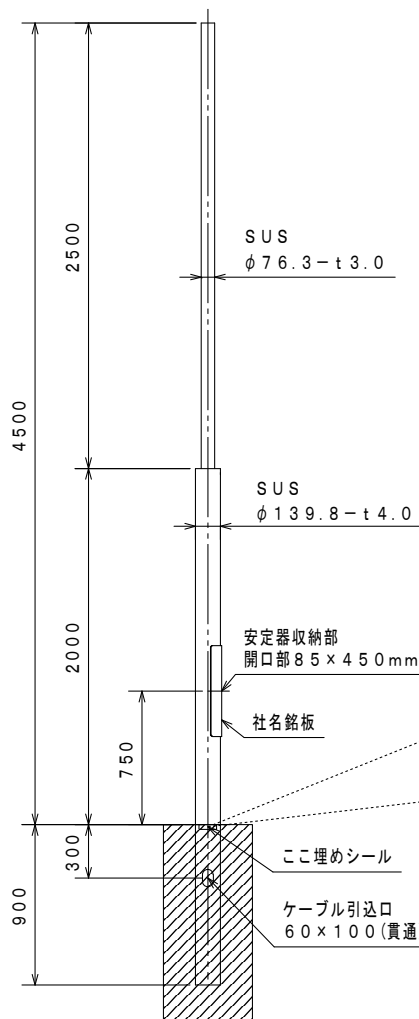

A B C D E F G H

先端アダプタ - 詳細

開口部詳細

(S=1:30)

(S=1:5)

(S=1:10)

ここ埋めシール詳細図

寸法許容差

箇所	許容差 (mm)
ポール各段長	± 20
ポール全長	+ 30, - 0

型式	FK-PL-2520U (76.3-139.8)		
質量	57.0 kg		
塗装色	グレー	3.7GY6.8/0.1	5分艶
	ダークブラウン	10YR2/1	5分艶
	ホワイト	5.4BG9.3/0.1	全艶

DATE	2022/02/26	NAME	濱砂	APPROVED	佐藤	TITLE	4.5m ステンレス 段付きポール 埋込式		
CHECKED	2023/02/17								
株式会社 共立電照							DWG. No.		SHEET
							FILE No.	5. 段付ポール	4