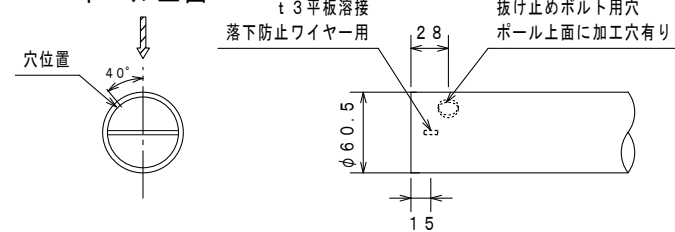

LED 道路灯 (別途)

2-取付バンド (付属)
UABD-417
適合径: $\phi 170 \sim 280$

ポール先端詳細図

ポール上面

付属品

種別	材質	サイズ	数量
取付バンド	SUS	UABD-417	2
-	-	-	-
-	-	-	-

結線図

結線図

型式	FK-PJA1000D-50A		
材質	SUS	-	質量 15.9 kg
塗装色	グレー	3.7GY6.8/0.1	5分艶
	ダークブラウン	10YR2/1	5分艶
	ホワイト	5.4BG9.3/0.1	全艶

DATE	2022/04/14	NAME	中野	APPROVED	佐藤	● LED 道路灯用 共架柱 1000 mm
DRAWN	2022/04/14	CHECKED	2023/02/17	松川	FILE	
株式会社 共立電照						
DWG. No.	FILE No.		6. 道路灯	35	SHEET	