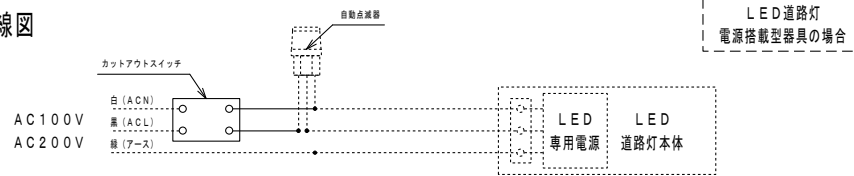

LED 道路灯 (別途)

2-取付バンド (付属)
UABD-417
適合径: $\phi 170 \sim 280$

ポール先端詳細図

ポール上面

付属品

種別	材質	サイズ	数量
取付バンド	SUS	UABD-417	2
-	-	-	-
-	-	-	-

結線図

結線図

型式	FK-PJA1000D-50A		
材質	SUS	-	質量 15.9 kg
塗装色	グレー	3.7GY6.8/0.1	5分艶
	ダークブラウン	10YR2/1	5分艶
	ホワイト	5.4BG9.3/0.1	全艶

DATE	2022/04/14	NAME	中野	APPROVED	佐藤	● LED 道路灯用 共架柱 1000 mm
DRAWN	2022/04/14	CHECKED	2023/02/17	松川	FILE	
株式会社 共立電照						
DWG. No.	FILE No.		6. 道路灯	35	SHEET	