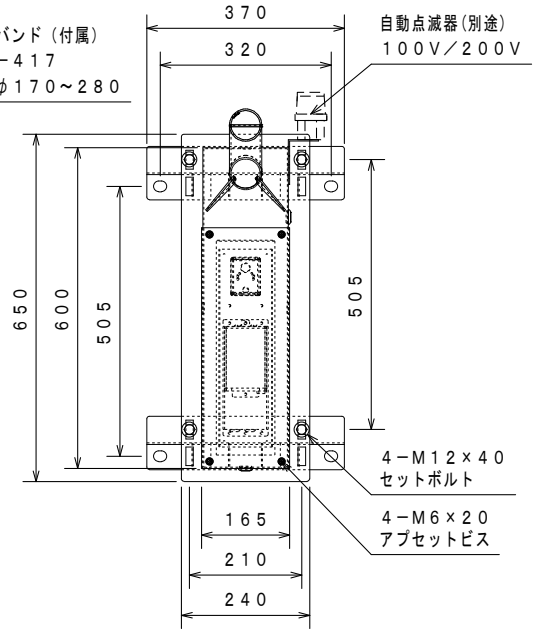

LED 道路灯 (別途)

2-取付バンド (付属)
UABD-417
適合径: $\phi 170 \sim 280$

ポール先端詳細図

ポール上面

付属品

種別	材質	サイズ	数量
取付バンド	SUS	UABD-417	2
-	-	-	-
-	-	-	-

結線図

結線図

型式	FK-PJA1000D-50A		
材質	SUS	-	質量 15.9 kg
塗装色	グレー	3.7GY6.8/0.1	5分艶
	ダークブラウン	10YR2/1	5分艶
	ホワイト	5.4BG9.3/0.1	全艶

DATE	2022/04/14	NAME	中野	APPROVED	佐藤	● LED 道路灯用 共架柱 1000 mm
DRAWN	2022/04/14	CHECKED	2023/02/17	松川	FILE	
株式会社 共立電照						
DWG. No.	FILE No.		6. 道路灯	35	SHEET	