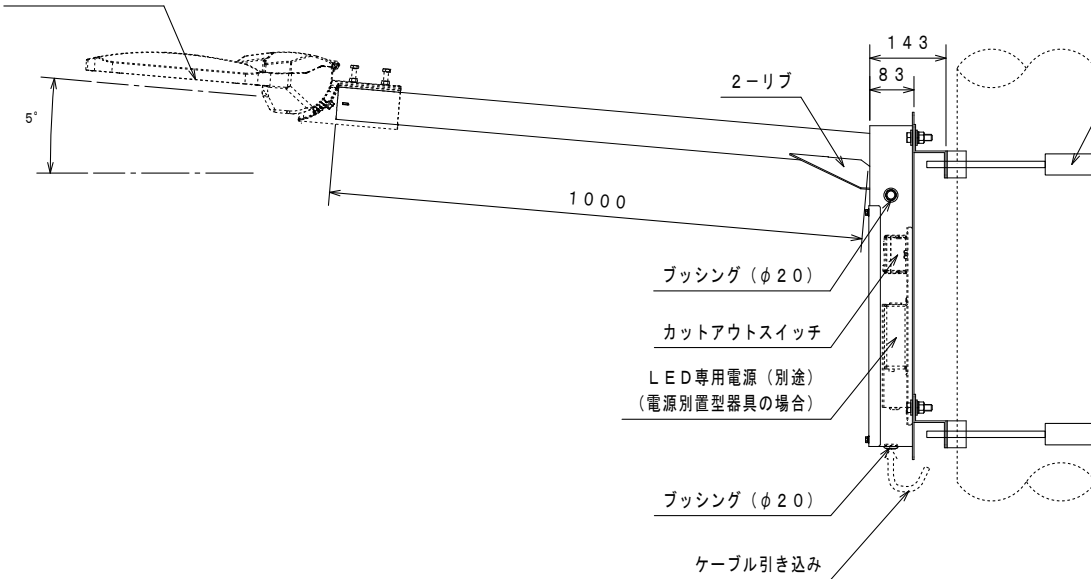

LED 道路灯 (別途)

2-取付バンド (付属)
UABD-417
適合径: $\phi 170 \sim 280$

ポール先端詳細図

ポール上面

付属品

種別	材質	サイズ	数量
取付バンド	SUS	UABD-417	2
-	-	-	-
-	-	-	-

結線図

結線図

型式	FK-PJA1000D-50A		
材質	SUS	-	質量 15.9 kg
塗装色	グレー	3.7GY6.8/0.1	5分艶
	ダークブラウン	10YR2/1	5分艶
	ホワイト	5.4BG9.3/0.1	全艶

DATE	2022/04/14	NAME	中野	APPROVED	佐藤	● LED 道路灯用 共架柱 1000 mm
DRAWN	2022/04/14	CHECKED	2023/02/17	松川	FILE	
株式会社 共立電照						
DWG. No.	FILE No.		6. 道路灯	35	SHEET	