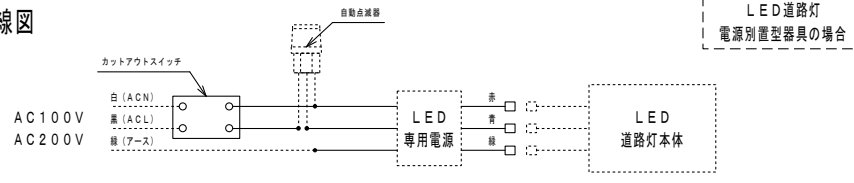

LED 道路灯 (別途)

2-取付バンド (付属)
UABD-417
適合径: $\phi 170 \sim 280$

ポール先端詳細図

ポール上面

付属品

種別	材質	サイズ	数量
取付バンド	SUS	UABD-417	2
-	-	-	-
-	-	-	-

結線図

結線図

型式	FK-PJA1000D-50A		
材質	SUS	-	質量 15.9 kg
塗装色	グレー	3.7GY6.8/0.1	5分艶
	ダークブラウン	10YR2/1	5分艶
	ホワイト	5.4BG9.3/0.1	全艶

DATE	2022/04/14	NAME	中野	APPROVED	佐藤	● LED 道路灯用 共架柱 1000 mm
DRAWN	2022/04/14	CHECKED	2023/02/17	松川	FILE	
株式会社 共立電照						
DWG. No.	FILE No.		6. 道路灯	35	SHEET	