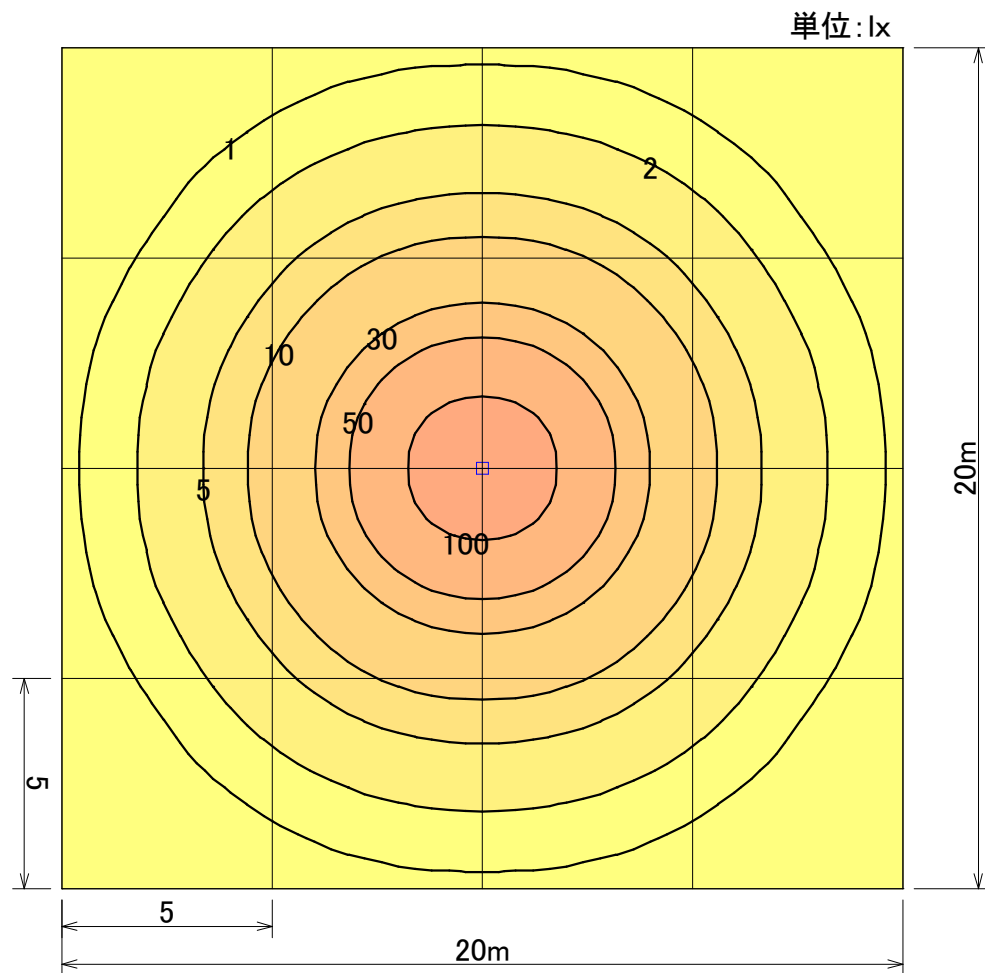

☐
器具品番	FD45EV1SV12H-C
ランプ	LED-23-UNIT × 1
全光束	7290 lm
保守率	1.00
器具コード	#Z04268
取付高さ	5 m
取付台数	1 台

	全体
平均照度	12.5 lx
最小照度	0.2 lx
最大照度	152.5 lx

※数値は参考値であり、この値を保障するものではありません。

LED投光器45W 広大角度

水平面照度分布図 計算面高さ0m

作成 2022.11.1

縮尺 1/180

株式会社共立電照