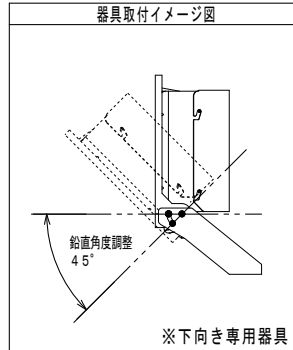

器具使用部材一覧 (弊社指定)			数量	部番	部品名	材質・材厚	数量	備考	
基板	EFK-001A	19F-50X	1	1	本体	アルミ合金 (t 1.5)	1	粉体焼付塗装	
	-	-		2	LED	LED-23-UNIT	1	-	
	-	-		3	レンズ	ポリカーボネート	1	広大角度	
LED基板配線	1直1並列1系統		4	表面グローブ	新鋭性ポリカーボネート (t2.0)	1	-		
レンズ	EFL-01AV VAST		1	5	専用電源	45W調整	1	-	
グローブ	クリア	-	1	6	取付金具	SUS (t 1.5)	1	粉体焼付塗装	
	両面マット	-		7	-	-	-	-	-
アダプタ	-	-	-	8	-	-	-	-	

適合電源装置一覧 (弊社指定)			数量
標準 (調光無)	FKβ1-700-70NAi		1
-	A2PS-H314D050		
-	-		
電源金具	有	無	

部位	仕上色	色票番号	艶
本体	グレー	3.7GY6.8/0.1	5分艶
	ダークブラウン	10YR2/1	5分艶
	ホワイト	5.4BG9.3/0.1	全艶
アーム	グレー	3.7GY6.8/0.1	5分艶
	ダークブラウン	10YR2/1	5分艶
-	ホワイト	5.4BG9.3/0.1	全艶

電線長 (m)			数量
標準	-	-	1
特殊	-	-	

※標準外の仕様の場合はオプションとなります。

※型式末尾 -C=クリア -M=両面マット 仕様となります。
※器具・維持光束は型式末尾が-Cの場合(-C)、-Mの場合(-M)をご参照ください。